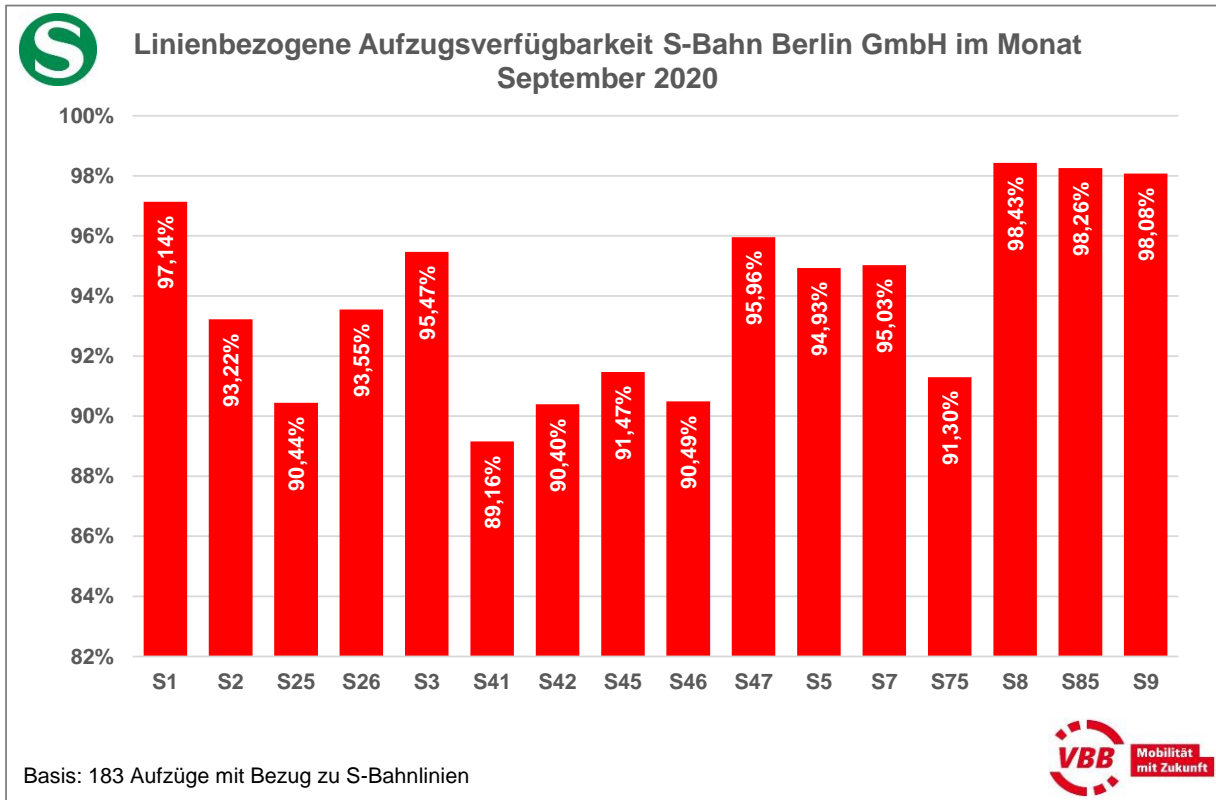

Aufzugsverfügbarkeit je Linie

S-Bahn Berlin GmbH und Regionalexpresslinien

Der VBB ordnet einen Aufzug dann einer Linie zu, wenn dieser benötigt wird, um von der Bahnhofsumgebung zur Bahnsteigkante der Linie zu gelangen. Diese Verfügbarkeit dieser Aufzüge je Linie ist im Folgenden angegeben.

Linienbezogene Aufzugsverfügbarkeit

Regionalbahnl Linien

Der VBB ordnet einen Aufzug dann einer Linie zu, wenn dieser benötigt wird, um von der Bahnhofsumgebung zur Bahnsteigkante der Linie zu gelangen. Diese Verfügbarkeit dieser Aufzüge je Linie ist im Folgenden angegeben.