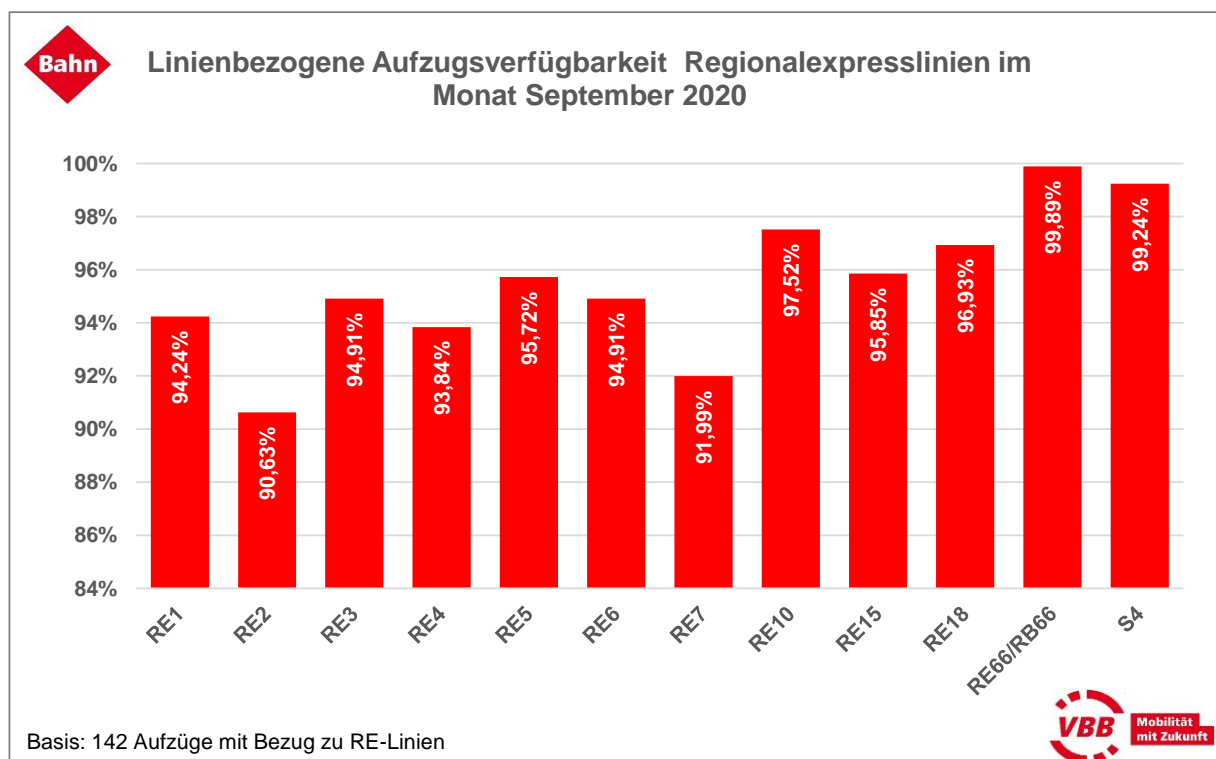

Aufzugsverfügbarkeit je Linie

S-Bahn Berlin GmbH und Regionalexpresslinien

Der VBB ordnet einen Aufzug dann einer Linie zu, wenn dieser benötigt wird, um von der Bahnhofsumgebung zur Bahnsteigkante der Linie zu gelangen. Diese Verfügbarkeit dieser Aufzüge je Linie ist im Folgenden angegeben.

Linienbezogene Aufzugsverfügbarkeit

Regionalbahnl Linien

Der VBB ordnet einen Aufzug dann einer Linie zu, wenn dieser benötigt wird, um von der Bahnhofsumgebung zur Bahnsteigkante der Linie zu gelangen. Diese Verfügbarkeit dieser Aufzüge je Linie ist im Folgenden angegeben.