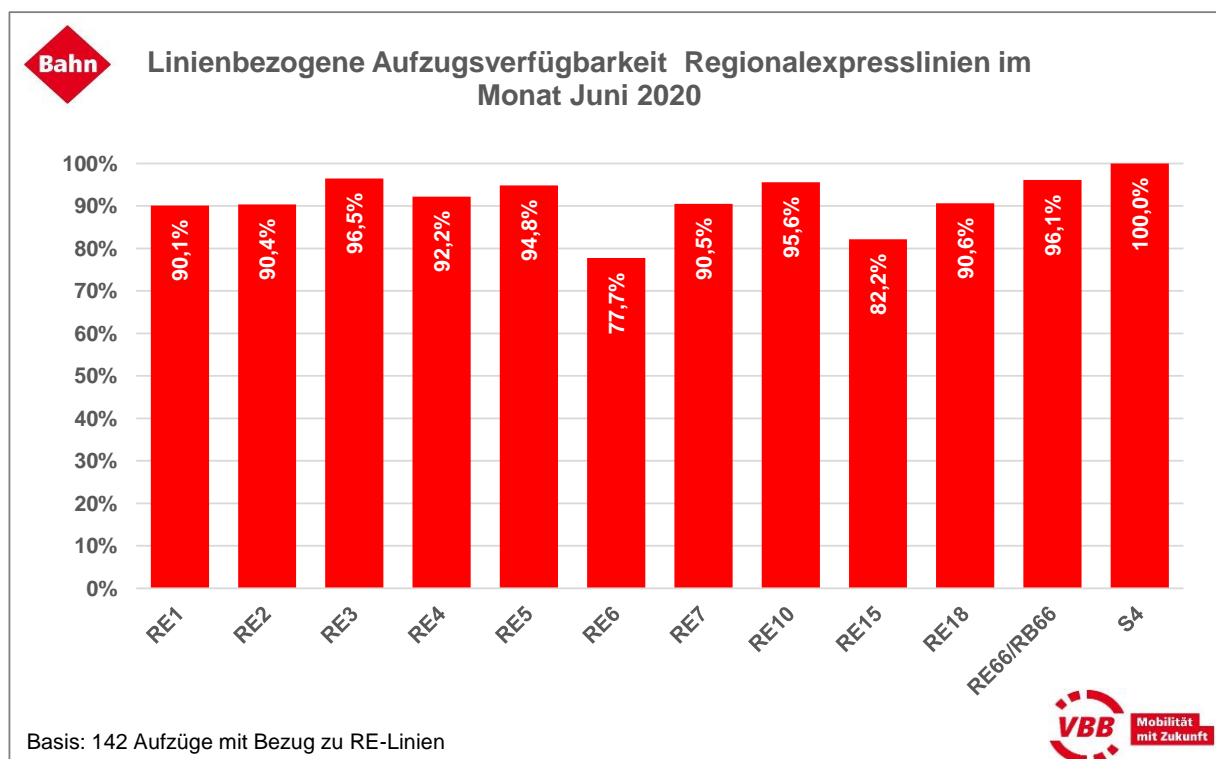

# Aufzugsverfügbarkeit je Linie

## S-Bahn Berlin GmbH und Regionalexpresslinien

Der VBB ordnet einen Aufzug dann einer Linie zu, wenn dieser benötigt wird, um von der Bahnhofsumgebung zur Bahnsteigkante der Linie zu gelangen. Diese Verfügbarkeit dieser Aufzüge je Linie ist im Folgenden angegeben.