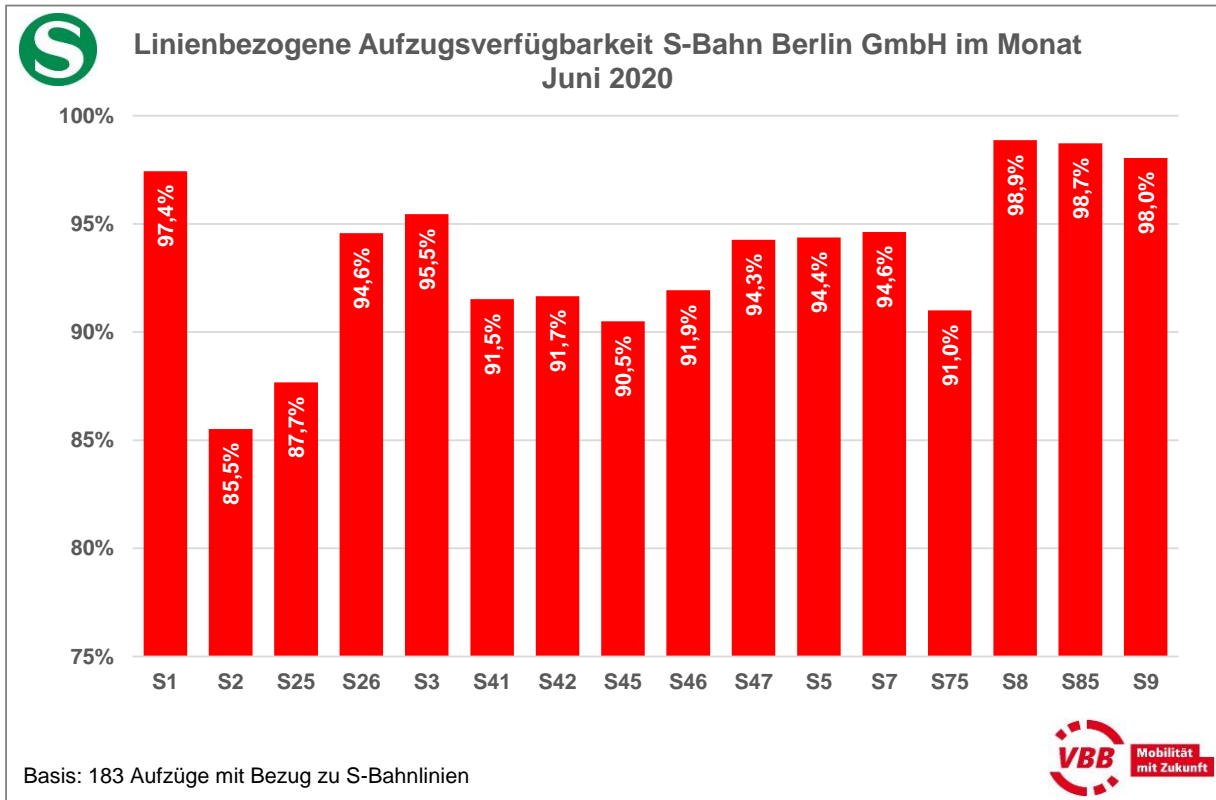

# Aufzugsverfügbarkeit je Linie

## S-Bahn Berlin GmbH und Regionalexpresslinien

Der VBB ordnet einen Aufzug dann einer Linie zu, wenn dieser benötigt wird, um von der Bahnhofsumgebung zur Bahnsteigkante der Linie zu gelangen. Diese Verfügbarkeit dieser Aufzüge je Linie ist im Folgenden angegeben.