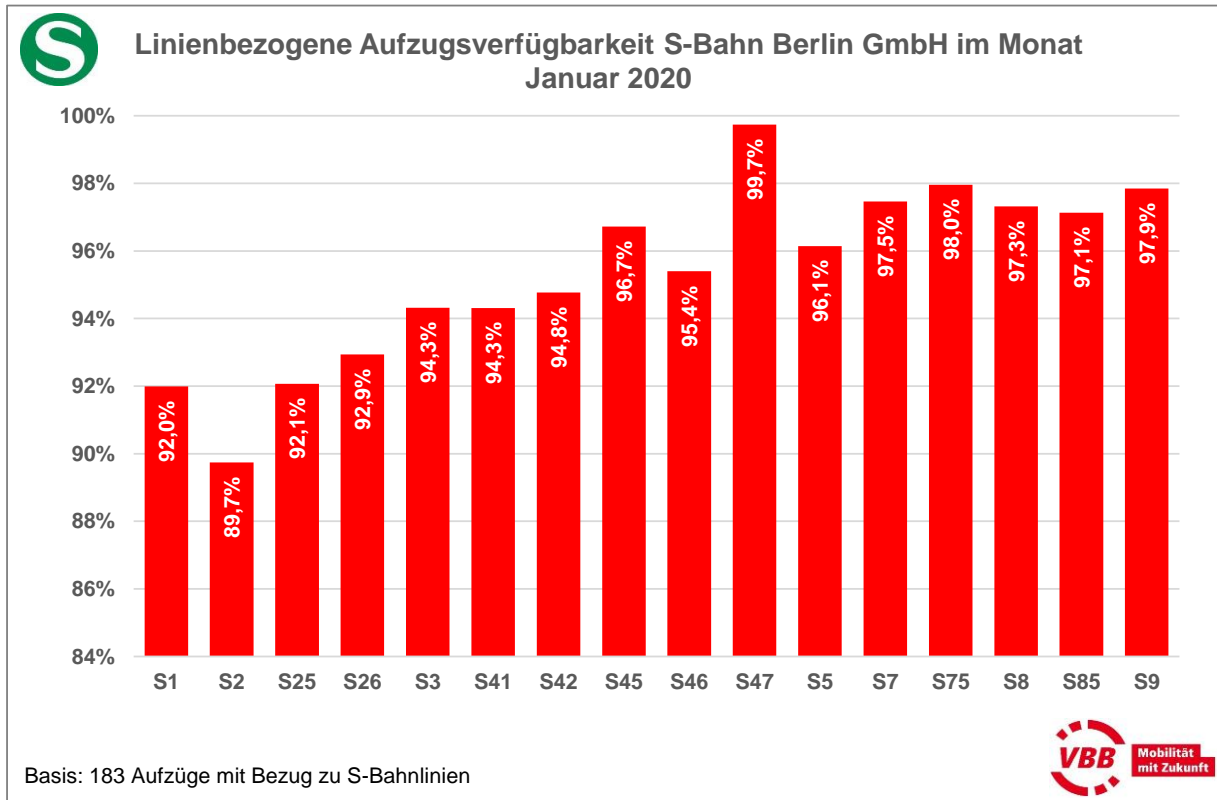

Aufzugsverfügbarkeit je Linie

S-Bahn Berlin GmbH und Regionalexpresslinien

Der VBB ordnet einen Aufzug dann einer Linie zu, wenn dieser benötigt wird, um von der Bahnhofsumgebung zur Bahnsteigkante der Linie zu gelangen. Diese Verfügbarkeit dieser Aufzüge je Linie ist im Folgenden angegeben.

Linienbezogene Aufzugsverfügbarkeit

Regionalbahnlagen

Der VBB ordnet einen Aufzug dann einer Linie zu, wenn dieser benötigt wird, um von der Bahnhofsumgebung zur Bahnsteigkante der Linie zu gelangen. Diese Verfügbarkeit dieser Aufzüge je Linie ist im Folgenden angegeben.