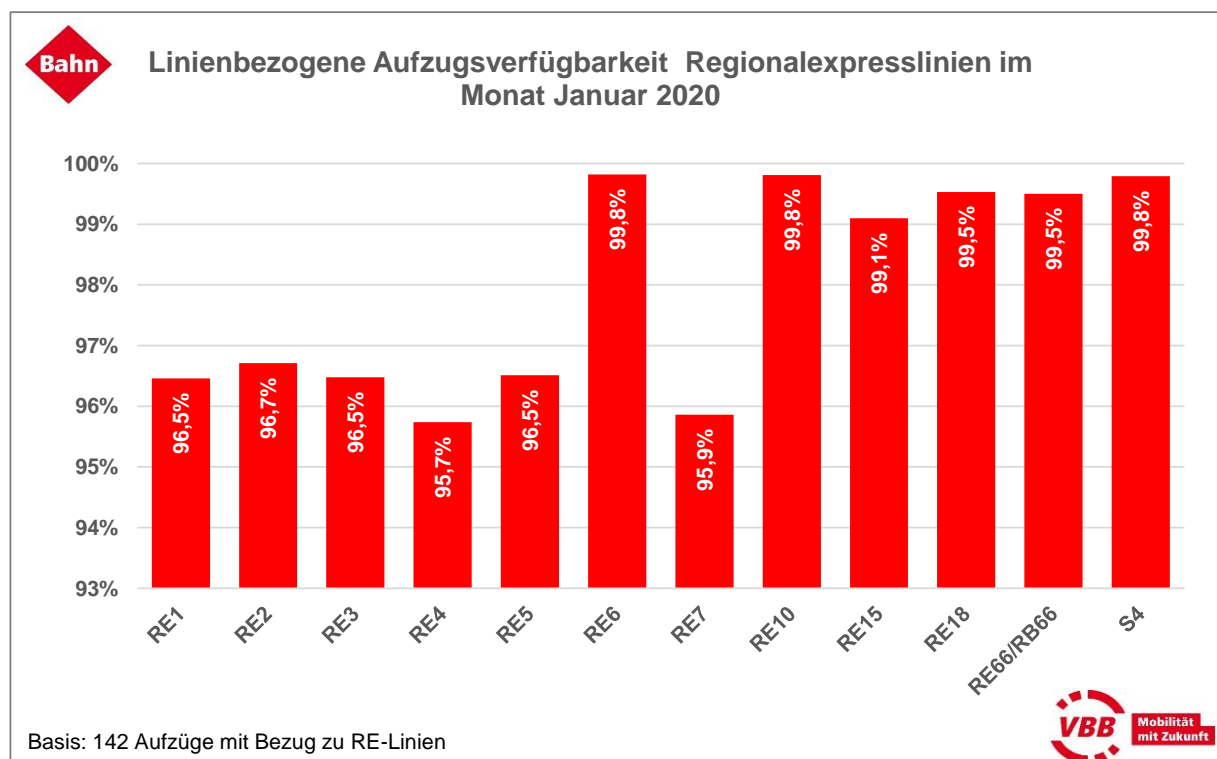

Aufzugsverfügbarkeit je Linie

S-Bahn Berlin GmbH und Regionalexpresslinien

Der VBB ordnet einen Aufzug dann einer Linie zu, wenn dieser benötigt wird, um von der Bahnhofsumgebung zur Bahnsteigkante der Linie zu gelangen. Diese Verfügbarkeit dieser Aufzüge je Linie ist im Folgenden angegeben.

Linienbezogene Aufzugsverfügbarkeit

Regionalbahnlagen

Der VBB ordnet einen Aufzug dann einer Linie zu, wenn dieser benötigt wird, um von der Bahnhofsumgebung zur Bahnsteigkante der Linie zu gelangen. Diese Verfügbarkeit dieser Aufzüge je Linie ist im Folgenden angegeben.