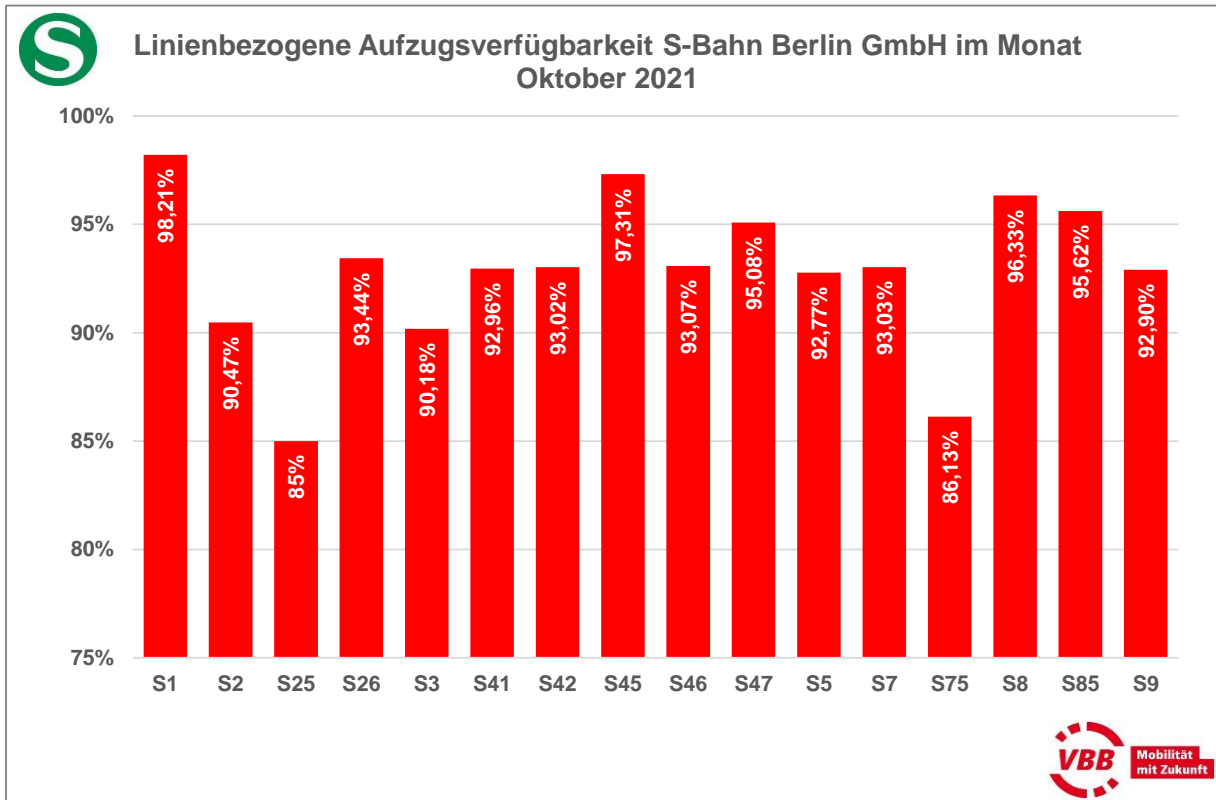

## Aufzugsverfügbarkeit je Linie

### S-Bahn Berlin GmbH und Regionalexpresslinien

Der VBB ordnet einen Aufzug dann einer Linie zu, wenn dieser benötigt wird, um von der Bahnhofsumgebung zur Bahnsteigkante der Linie zu gelangen. Diese Verfügbarkeit dieser Aufzüge je Linie ist im Folgenden angegeben.