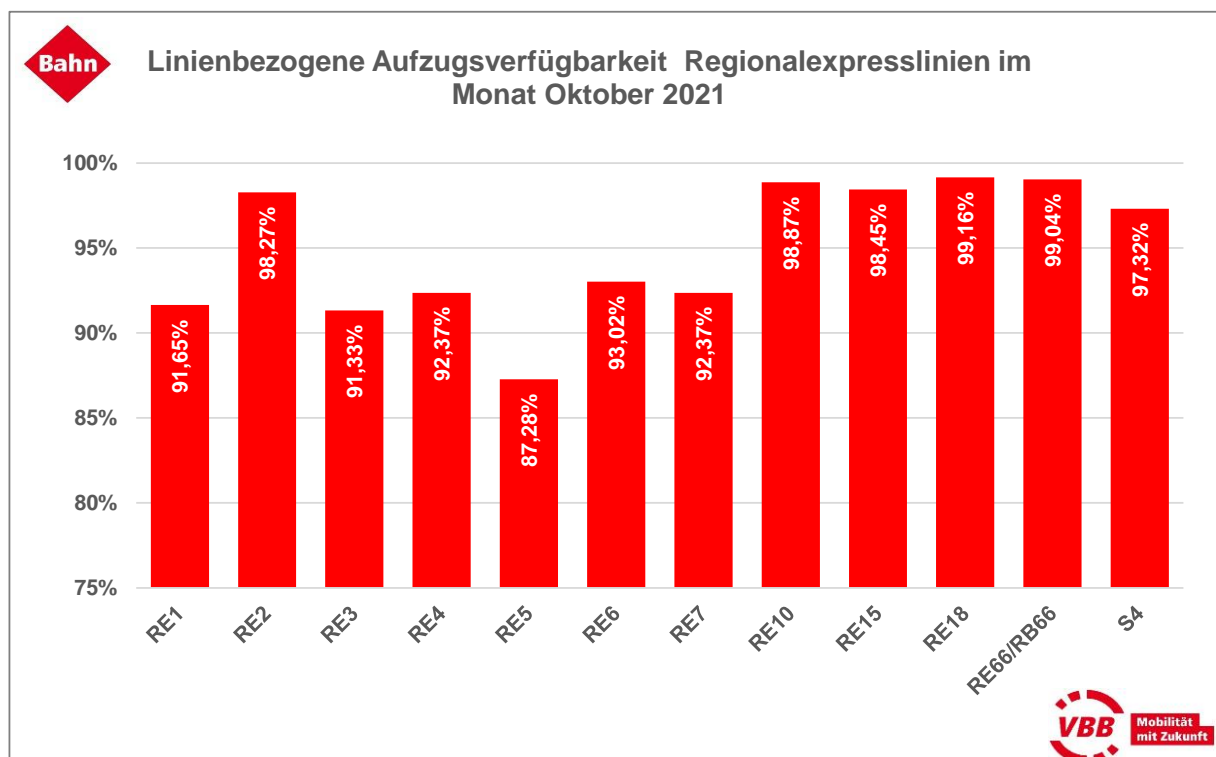

## Aufzugsverfügbarkeit je Linie

### S-Bahn Berlin GmbH und Regionalexpresslinien

Der VBB ordnet einen Aufzug dann einer Linie zu, wenn dieser benötigt wird, um von der Bahnhofsumgebung zur Bahnsteigkante der Linie zu gelangen. Diese Verfügbarkeit dieser Aufzüge je Linie ist im Folgenden angegeben.