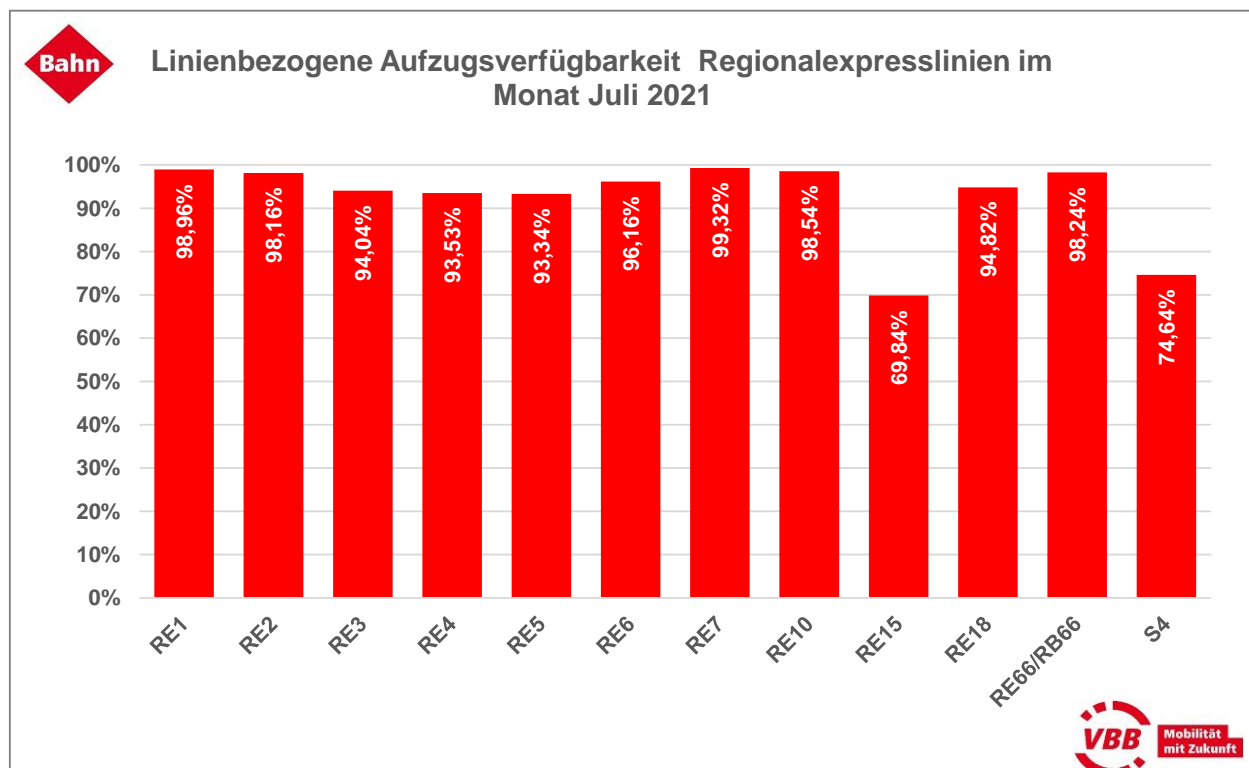

## Aufzugsverfügbarkeit je Linie

### S-Bahn Berlin GmbH und Regionalexpresslinien

Der VBB ordnet einen Aufzug dann einer Linie zu, wenn dieser benötigt wird, um von der Bahnhofsumgebung zur Bahnsteigkante der Linie zu gelangen. Diese Verfügbarkeit dieser Aufzüge je Linie ist im Folgenden angegeben.

# Linienbezogene Aufzugsverfügbarkeit