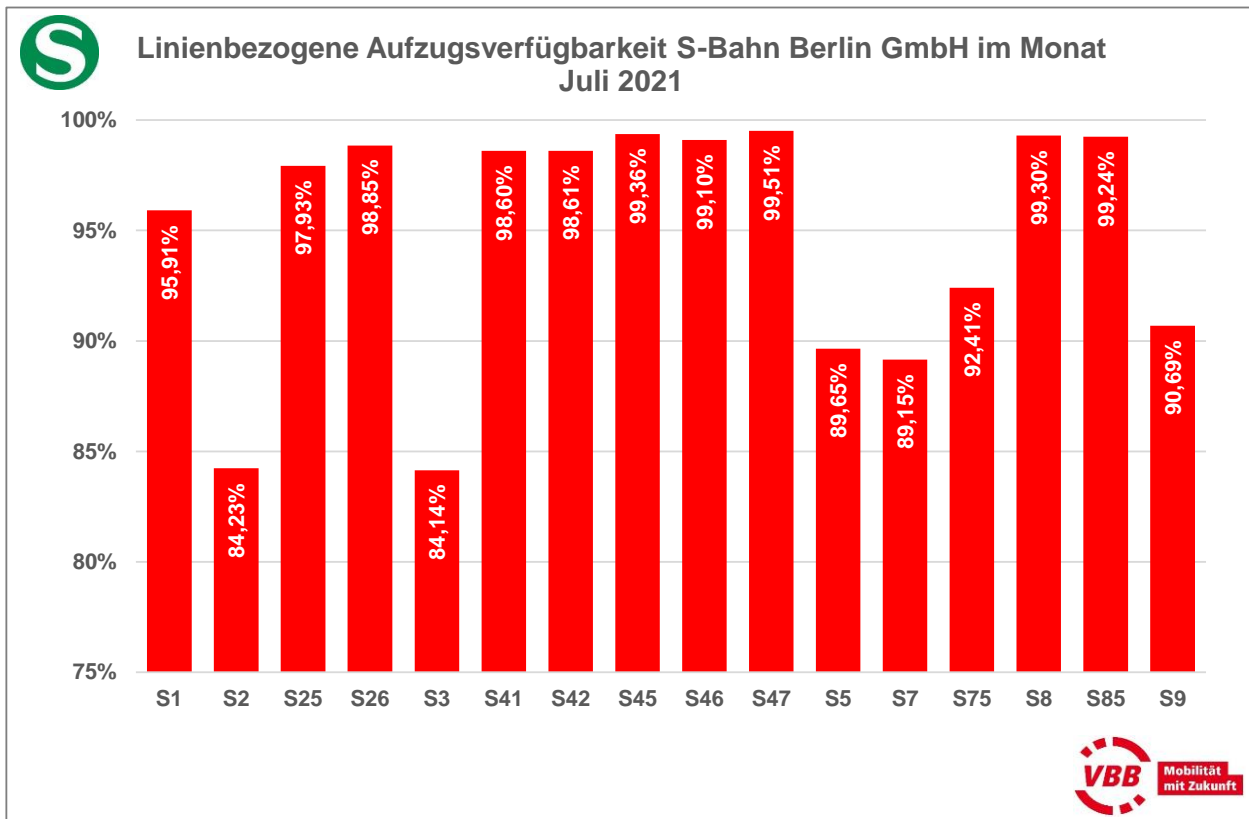

## Aufzugsverfügbarkeit je Linie

### S-Bahn Berlin GmbH und Regionalexpresslinien

Der VBB ordnet einen Aufzug dann einer Linie zu, wenn dieser benötigt wird, um von der Bahnhofsumgebung zur Bahnsteigkante der Linie zu gelangen. Diese Verfügbarkeit dieser Aufzüge je Linie ist im Folgenden angegeben.