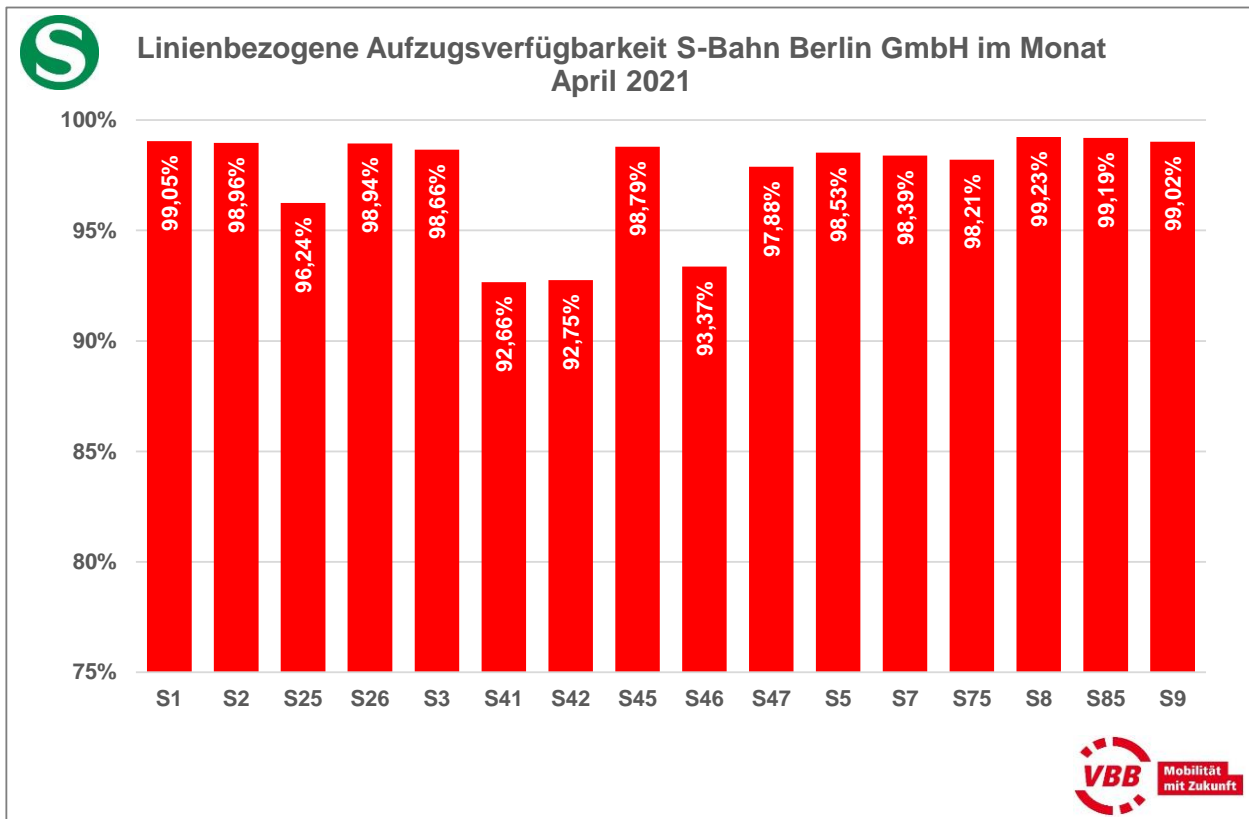

Aufzugsverfügbarkeit je Linie

S-Bahn Berlin GmbH und Regionalexpresslinien

Der VBB ordnet einen Aufzug dann einer Linie zu, wenn dieser benötigt wird, um von der Bahnhofsumgebung zur Bahnsteigkante der Linie zu gelangen. Diese Verfügbarkeit dieser Aufzüge je Linie ist im Folgenden angegeben.

Linienbezogene Aufzugsverfügbarkeit

Regionalbahnl Linien

Der VBB ordnet einen Aufzug dann einer Linie zu, wenn dieser benötigt wird, um von der Bahnhofsumgebung zur Bahnsteigkante der Linie zu gelangen. Diese Verfügbarkeit dieser Aufzüge je Linie ist im Folgenden angegeben.