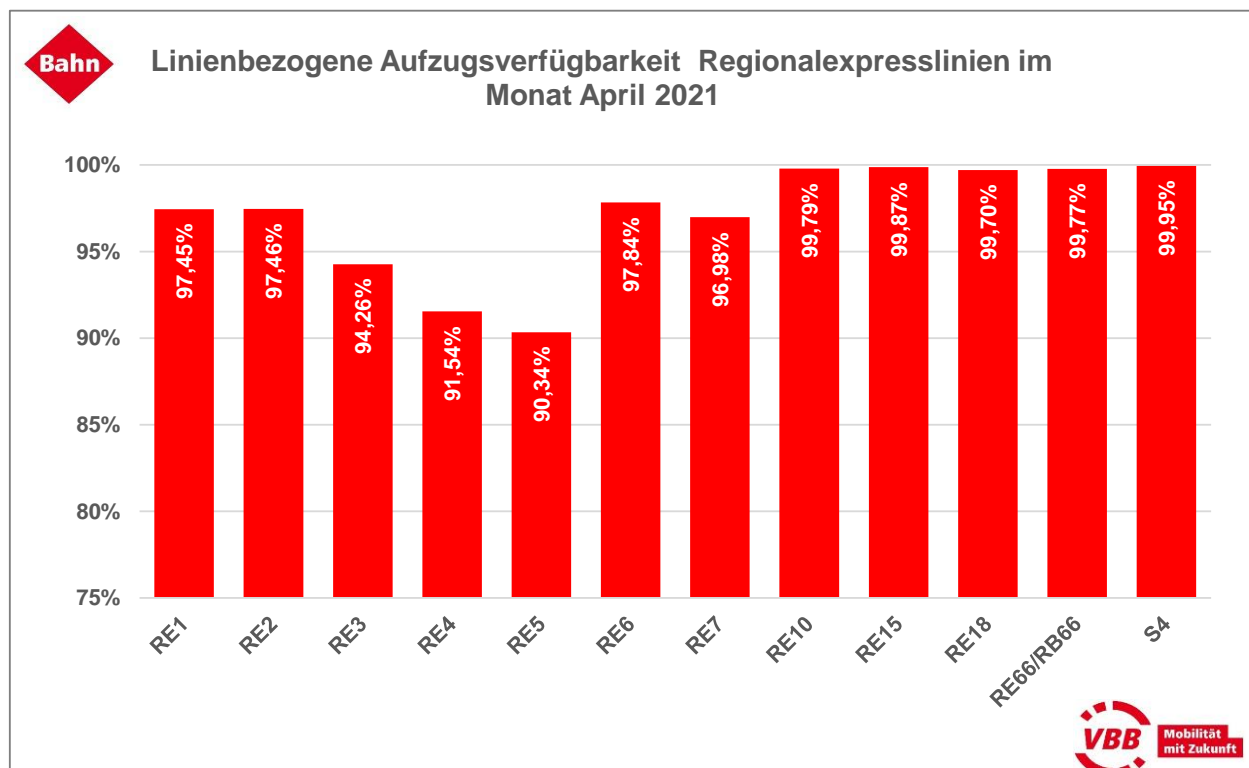

Aufzugsverfügbarkeit je Linie

S-Bahn Berlin GmbH und Regionalexpresslinien

Der VBB ordnet einen Aufzug dann einer Linie zu, wenn dieser benötigt wird, um von der Bahnhofsumgebung zur Bahnsteigkante der Linie zu gelangen. Diese Verfügbarkeit dieser Aufzüge je Linie ist im Folgenden angegeben.

Linienbezogene Aufzugsverfügbarkeit

Regionalbahnl Linien

Der VBB ordnet einen Aufzug dann einer Linie zu, wenn dieser benötigt wird, um von der Bahnhofsumgebung zur Bahnsteigkante der Linie zu gelangen. Diese Verfügbarkeit dieser Aufzüge je Linie ist im Folgenden angegeben.