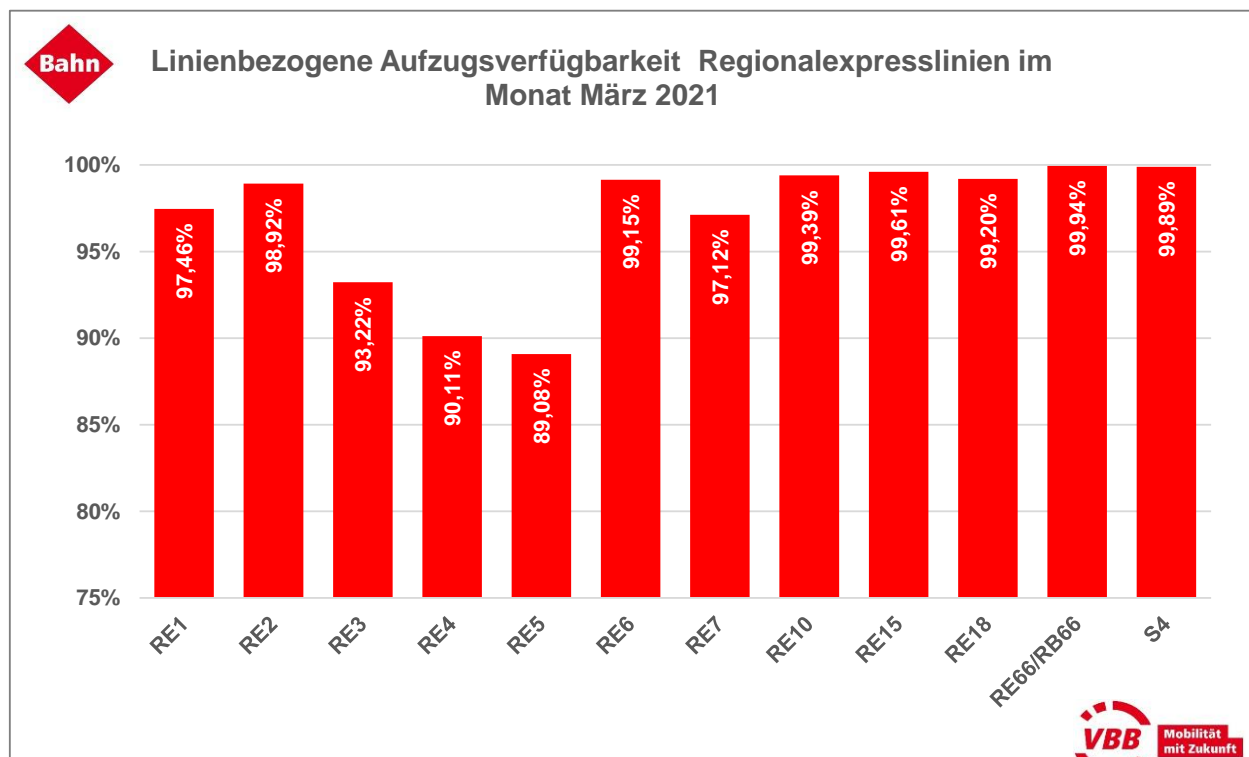

## Aufzugsverfügbarkeit je Linie

### S-Bahn Berlin GmbH und Regionalexpresslinien

Der VBB ordnet einen Aufzug dann einer Linie zu, wenn dieser benötigt wird, um von der Bahnhofsumgebung zur Bahnsteigkante der Linie zu gelangen. Diese Verfügbarkeit dieser Aufzüge je Linie ist im Folgenden angegeben.