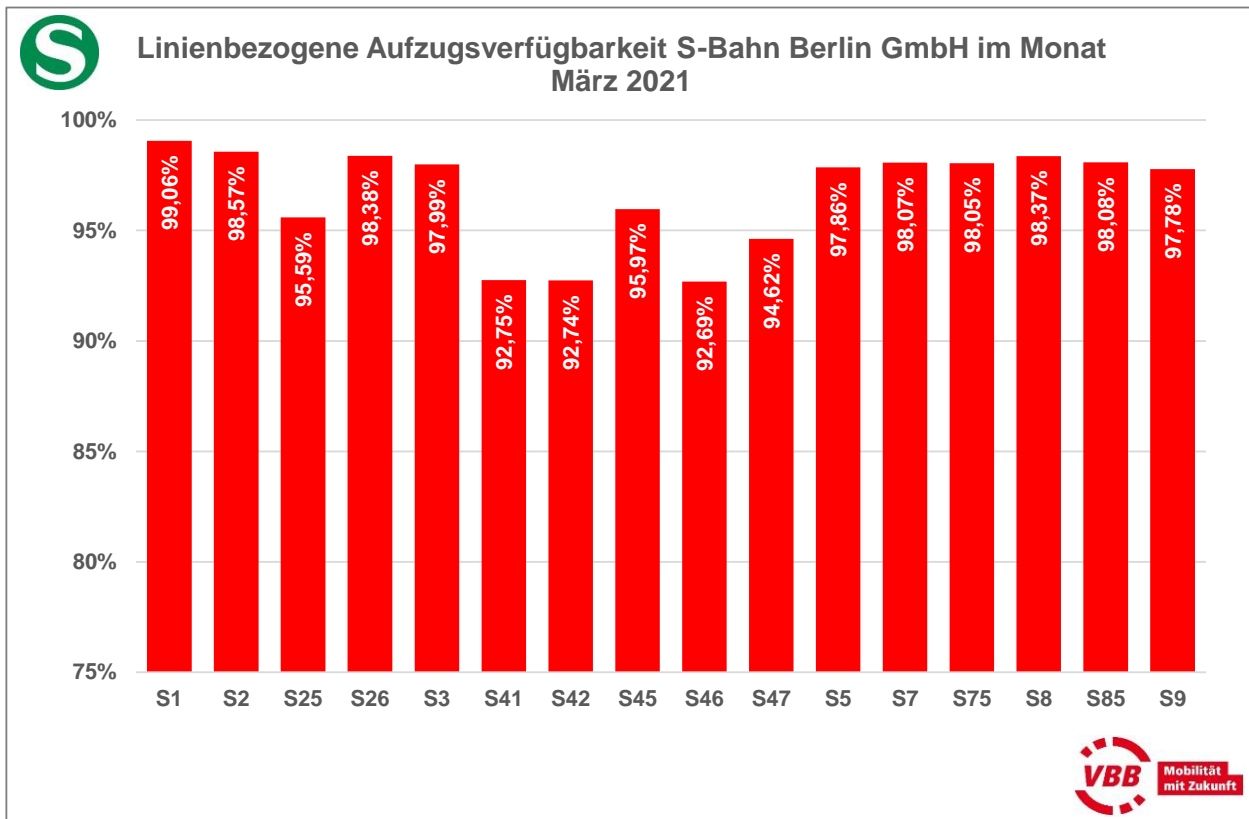

## Aufzugsverfügbarkeit je Linie

### S-Bahn Berlin GmbH und Regionalexpresslinien

Der VBB ordnet einen Aufzug dann einer Linie zu, wenn dieser benötigt wird, um von der Bahnhofsumgebung zur Bahnsteigkante der Linie zu gelangen. Diese Verfügbarkeit dieser Aufzüge je Linie ist im Folgenden angegeben.