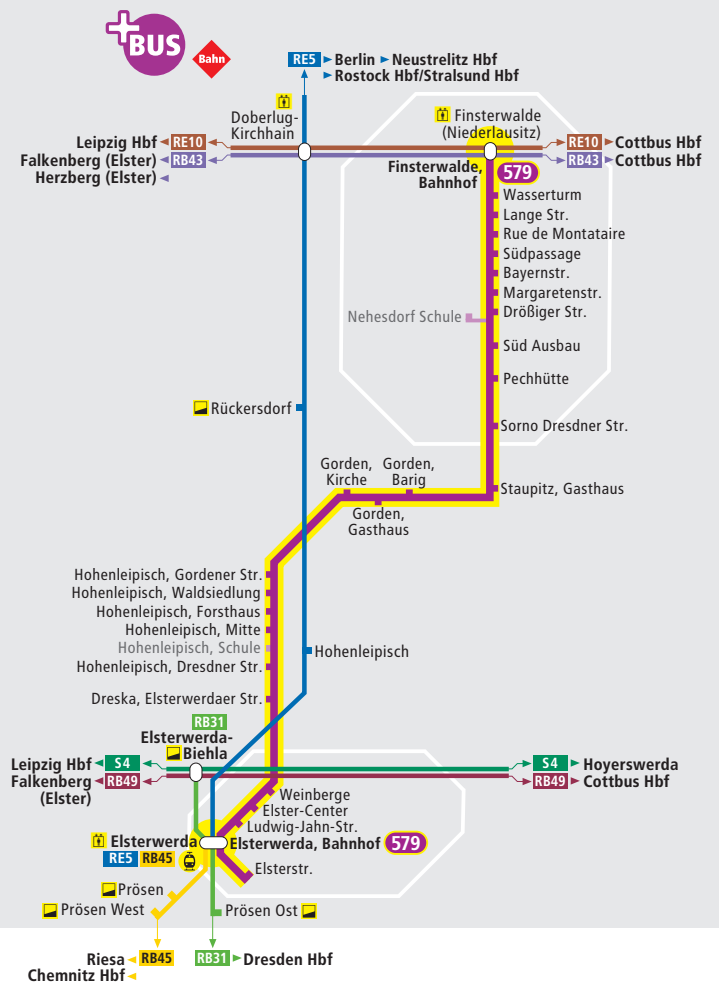

Elbe-Elster

PlusBus Niederlausitz BUS 579

Legende

- Linie des Bahn-Regionalverkehrs mit Bahnhof und Umsteigebahnhof
- PlusBus-Linie 579 mit Verknüpfungspunkt und Haltestelle
- Fernbahnhof
- Barrierefreier Zugang/Aufzug
- Zugang zum Bahnhof über Rampe
- Tarifgebiet VBB