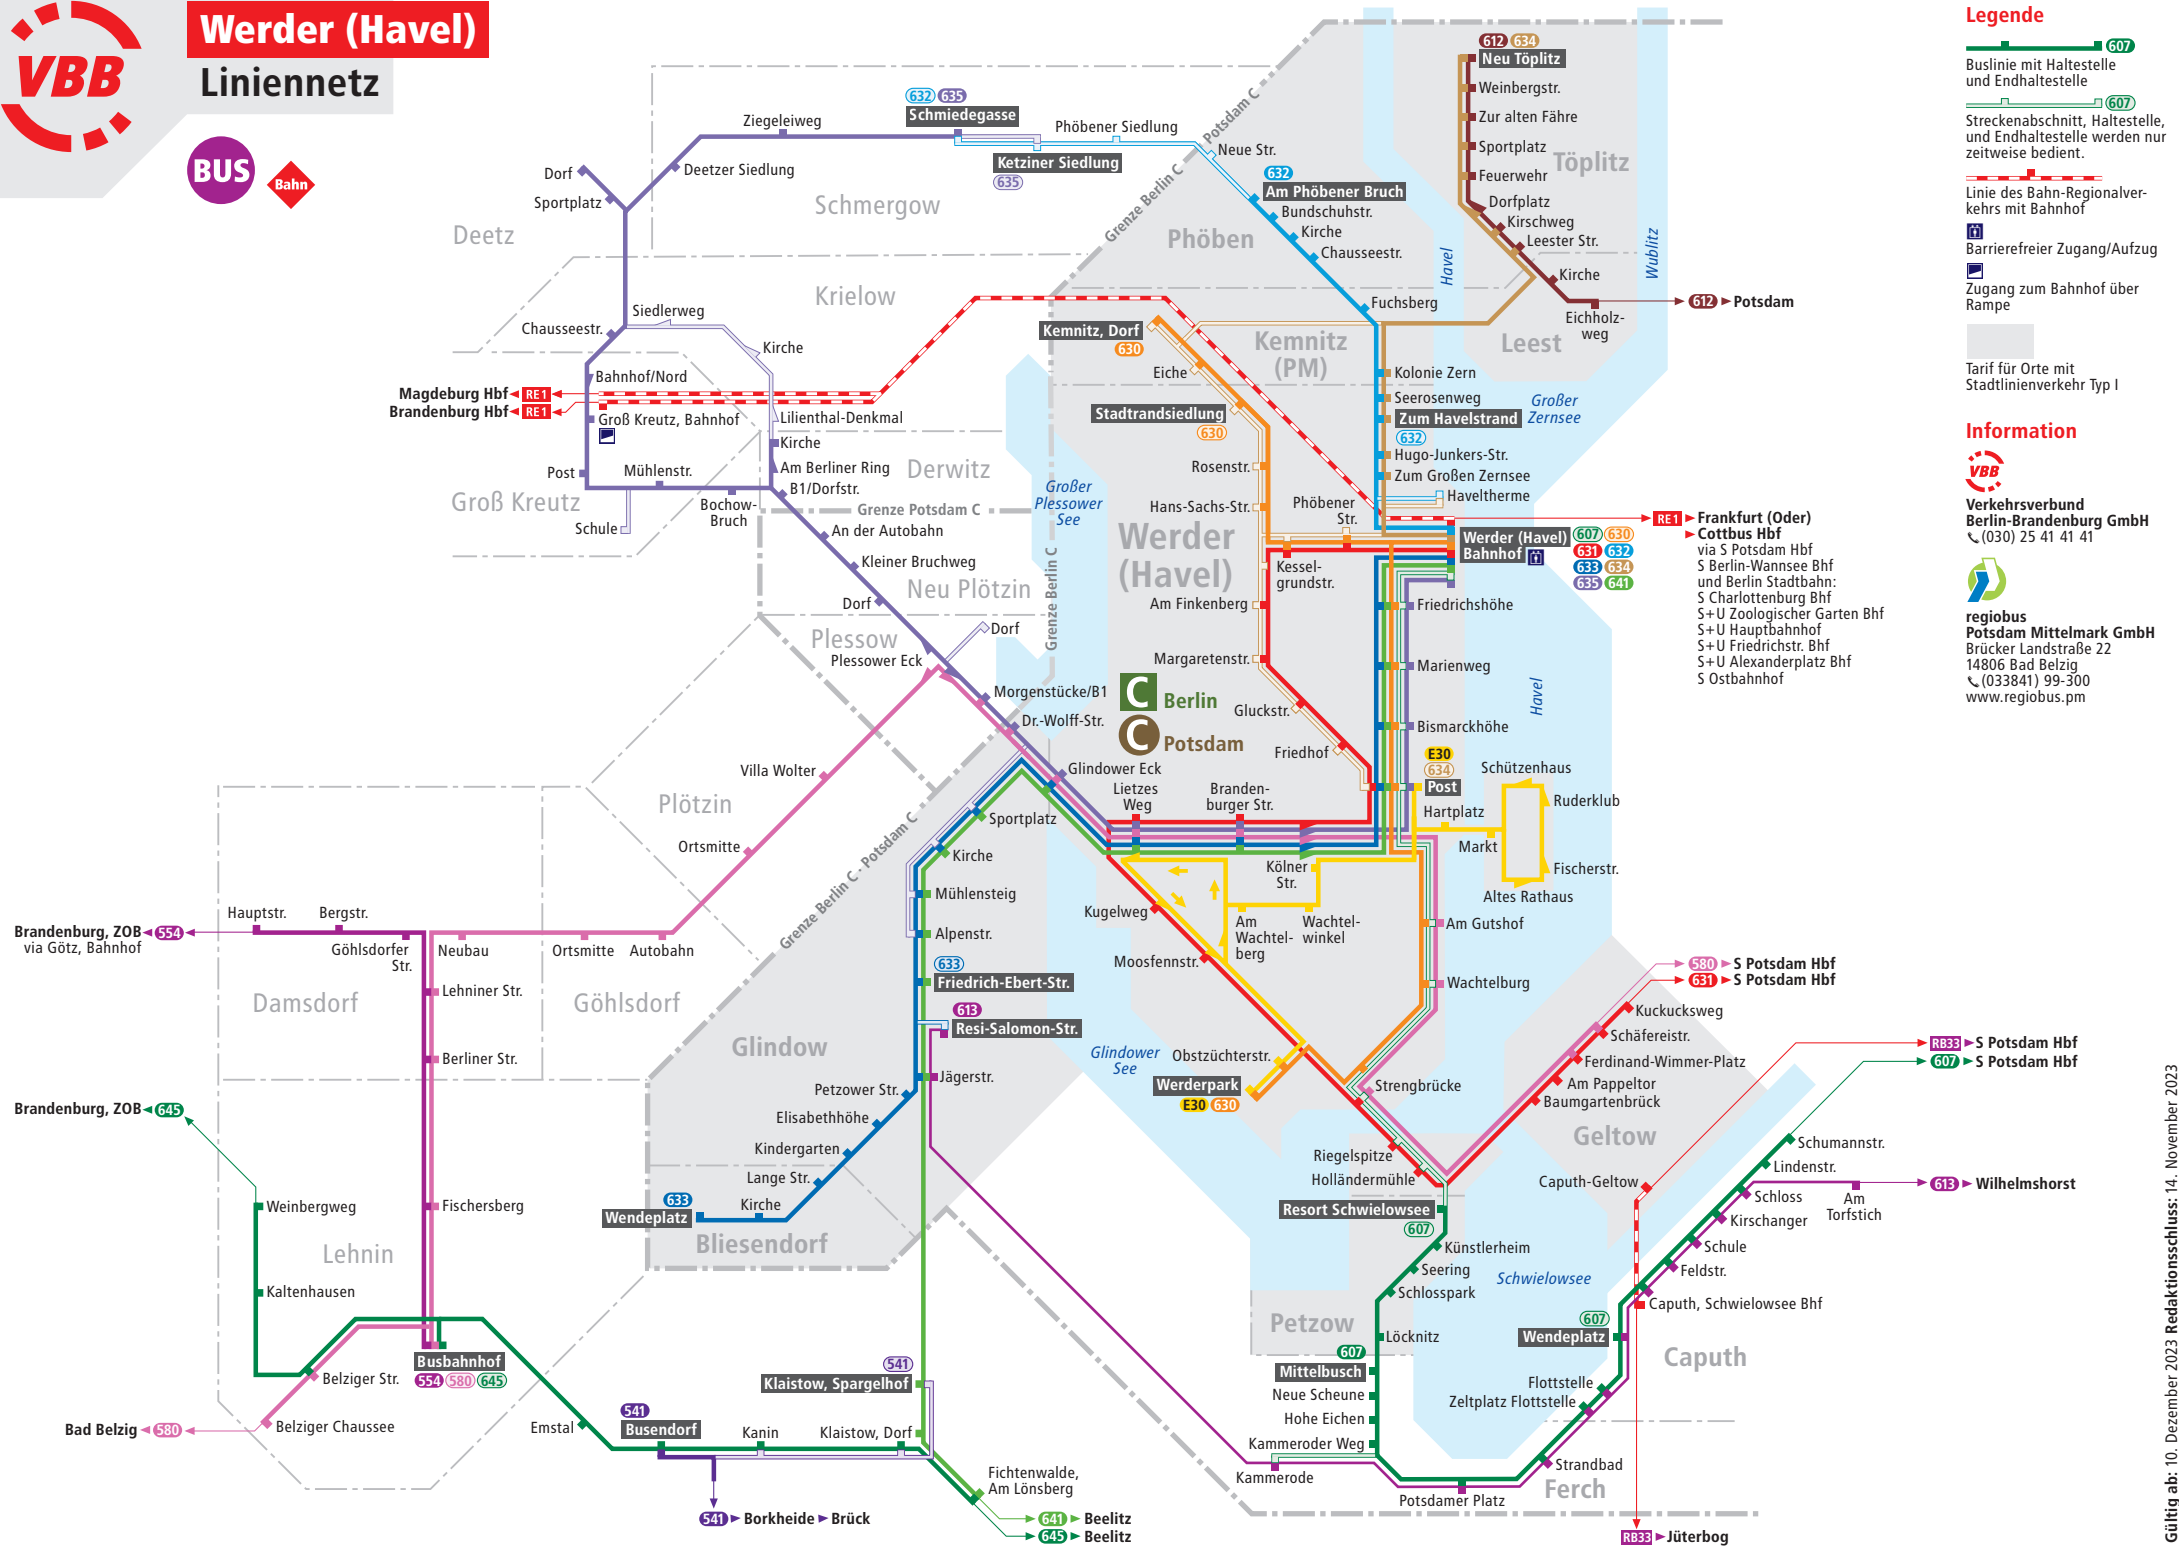

# Werder (Havel)

## Liniennetz

- ### Legende
- 607 Buslinie mit Haltestelle und Endhaltestelle
  - 607 Streckenabschnitt, Haltestelle, und Endhaltestelle werden nur zeitweise bedient.
  - Linie des Bahn-Regionalverkehrs mit Bahnhof
  - Barrierefreier Zugang/Aufzug
  - Zugang zum Bahnhof über Rampe
  - Tarif für Orte mit Stadtlinienverkehr Typ I

**Frankfurt (Oder) Cottbus Hbf**  
 via S Potsdam Hbf  
 S Berlin-Wannsee Hbf und Berlin Stadtbahn:  
 S Charlottenburg Bhf  
 S+U Zoologischer Garten Bhf  
 S+U Hauptbahnhof  
 S+U Friedrichstr. Bhf  
 S+U Alexanderplatz Bhf  
 S Ostbahnhof