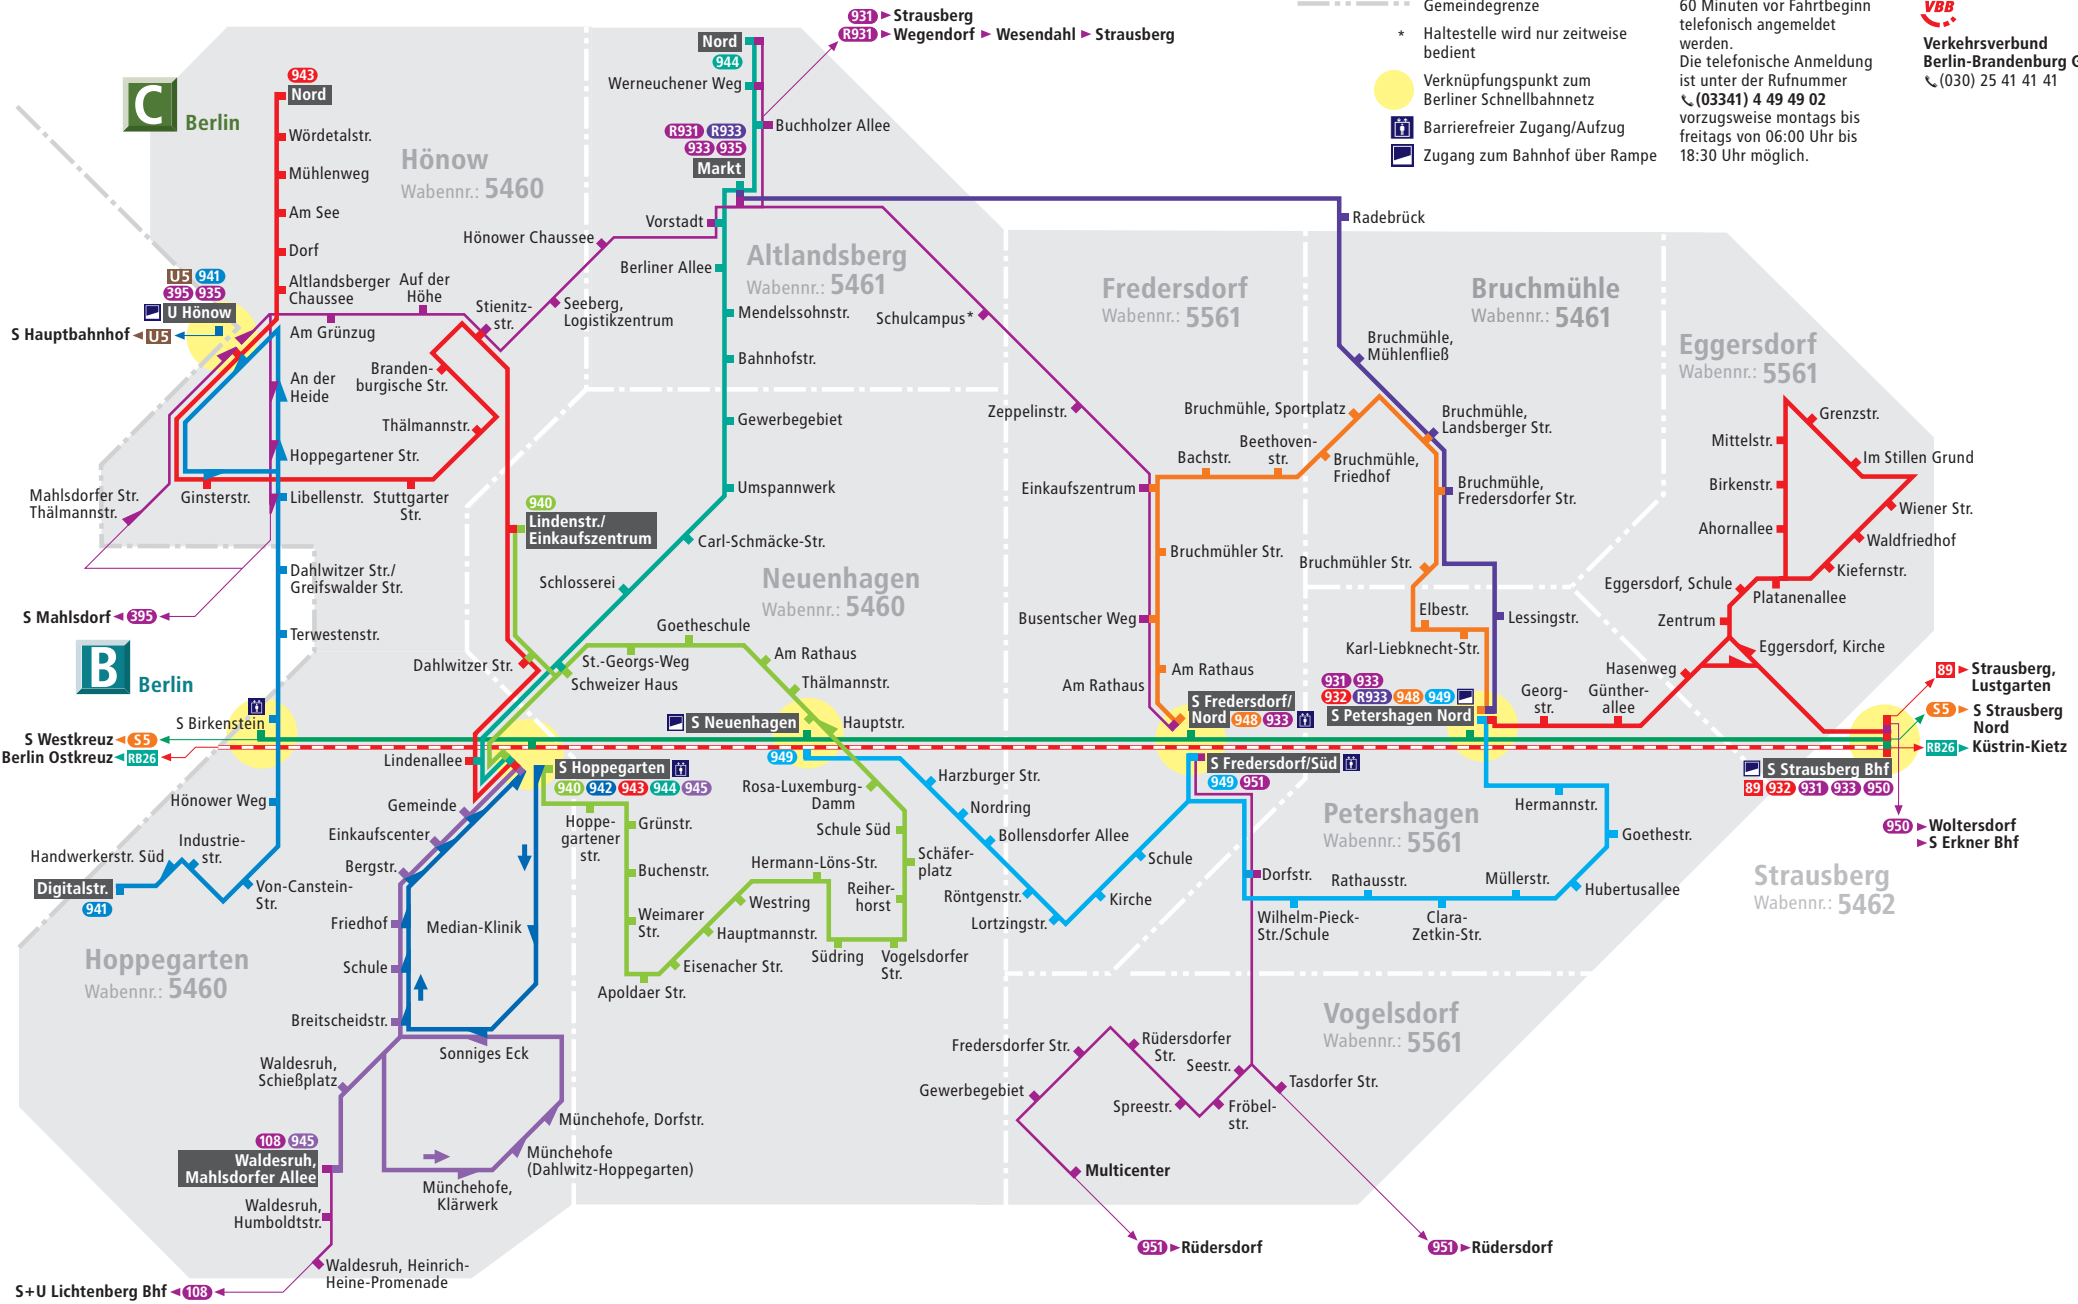

# Hoppegarten · Neuenhagen Fredersdorf-Vogelsdorf-Petershagen-Eggersdorf-Bruchmühle

## Liniennetz Ortsverkehr

Alle im Liniennetz dargestellten Haltestellen mit Ausnahme von U Hönow befinden sich im Tarifteilbereich Berlin C

- ### Legende
- 946 Buslinie mit Haltestelle, Haltestelle nur in Pfeilrichtung und Endhaltestelle
  - 931 Regional-Buslinie mit Haltestelle, Haltestelle nur in Pfeilrichtung und Endhaltestelle
  - S-Bahn-Linie mit Bahnhof
  - U-Bahn-Linie mit Endbahnhof
  - Gemeindegrenze
  - Haltestelle wird nur zeitweise bedient
  - Verknüpfungspunkt zum Berliner Schnellbahnnetz
  - Barrierefreier Zugang/Aufzug
  - Zugang zum Bahnhof über Rampe

Im Schülerverkehr werden im Ortsverkehr unter den Liniennummern **931** und **933** zusätzliche Fahrten angeboten. Details siehe Fahrplan.

Die Linien **R931** und **R933** verkehren als RufBus Mo bis Fr von 06:00 bis 20:00 Uhr. Die Fahrt muss mindestens 60 Minuten vor Fahrtbeginn telefonisch angemeldet werden. Die telefonische Anmeldung ist unter der Rufnummer **(03341) 4 49 49 02** vorzugsweise montags bis freitags von 06:00 Uhr bis 18:30 Uhr möglich.

**Information**  
**mobus** Märkisch-Oderland Bus  
Wir sind transdev  
**mobus** Märkisch-Oderland Bus GmbH  
Märkische Straße 3  
15344 Strausberg  
☎ (03341) 44 949-00

**Verkehrsverbund Berlin-Brandenburg GmbH**  
☎ (030) 25 41 41 41