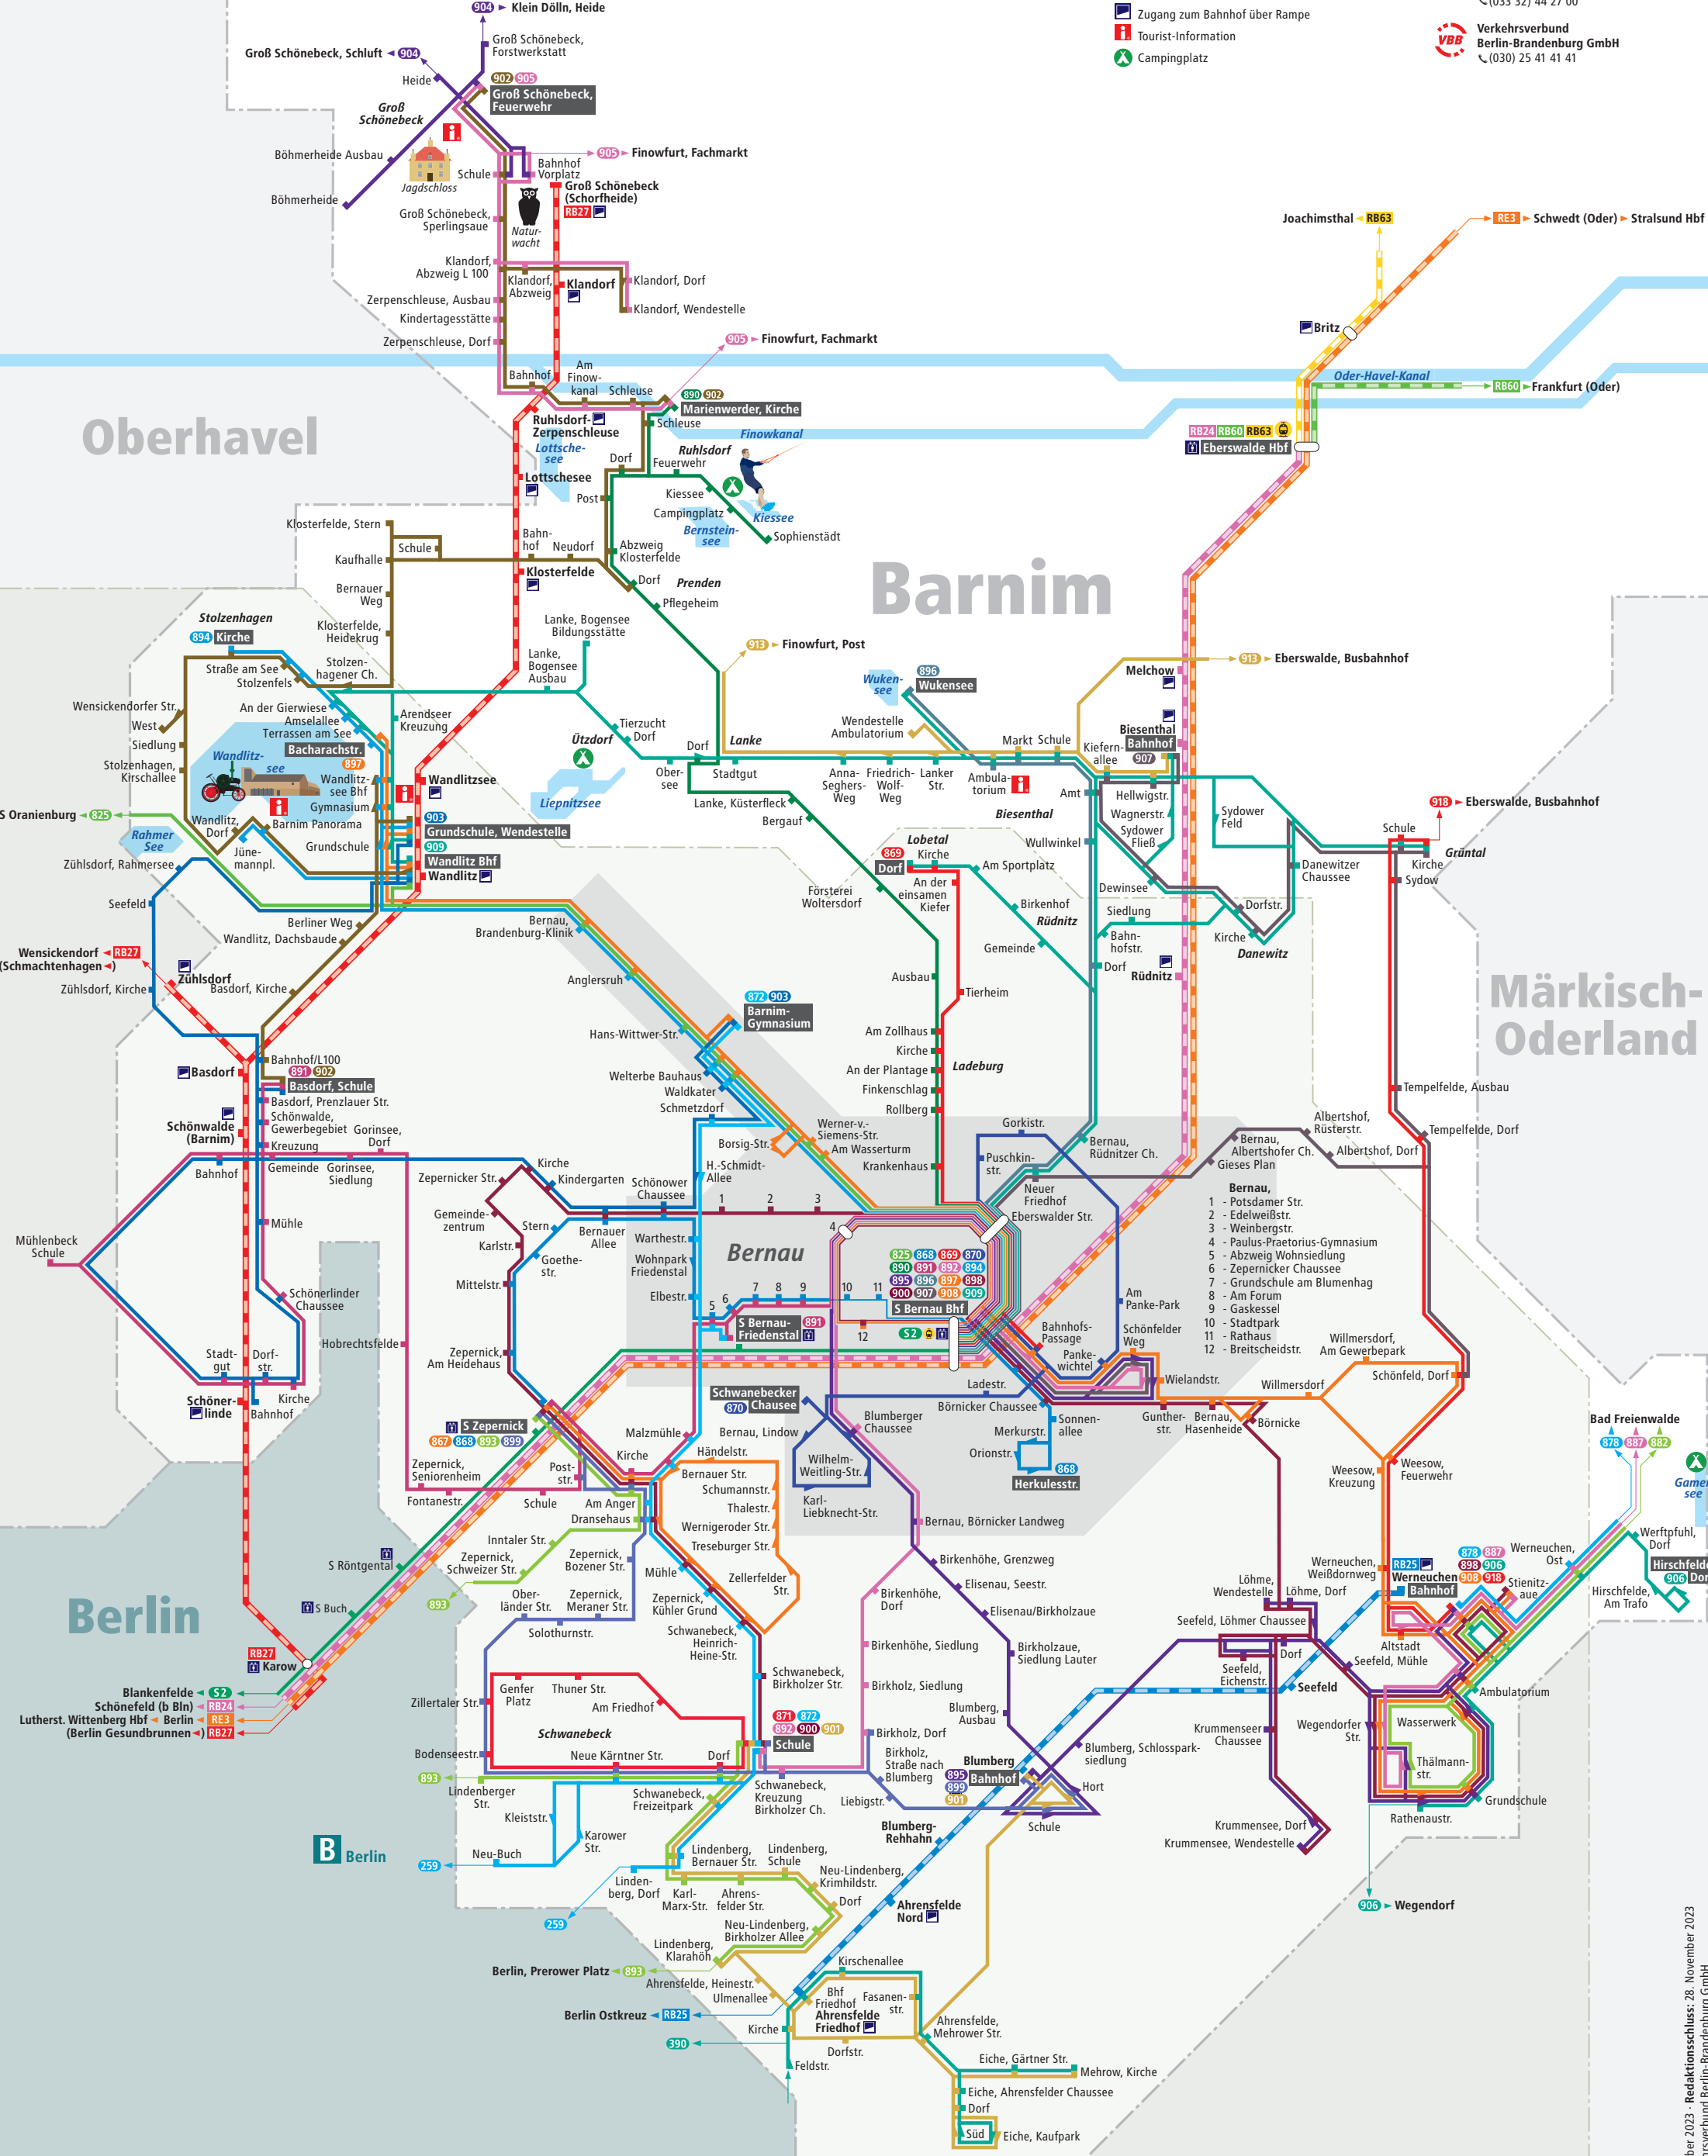

Bernau

Liniennetz Regionalverkehr

Legende

- Buslinie mit Haltestelle, Haltestelle nur in Pfeilrichtung und Endhaltestelle
- Linie des Bahn-Regionalverkehrs mit Bahnhof und Endbahnhof
- Fernbahnhof
- Barrierefreier Zugang/Aufzug
- Zugang zum Bahnhof über Rampe
- Tourist-Information
- Campingplatz

Information

- Barnimer Busgesellschaft mbH**
Poratzstraße 68, 16225 Eberswalde
☎ (033 34) 23 50 03
- Uckermärkische Verkehrsgesellschaft mbH**
Steinstr. 5, 16303 Schedt/Oder
☎ (033 32) 44 27 00
- Verkehrsverbund Berlin-Brandenburg GmbH**
☎ (030) 25 41 41 41

Oberhavel

Barnim

Märkisch-Oderland

Berlin

- Blankenfelde
- Schönefeld (b Bln)
- Lutherst. Wittenberg Hbf → Berlin (Berlin Gesundbrunnen)
- Karow

B Berlin