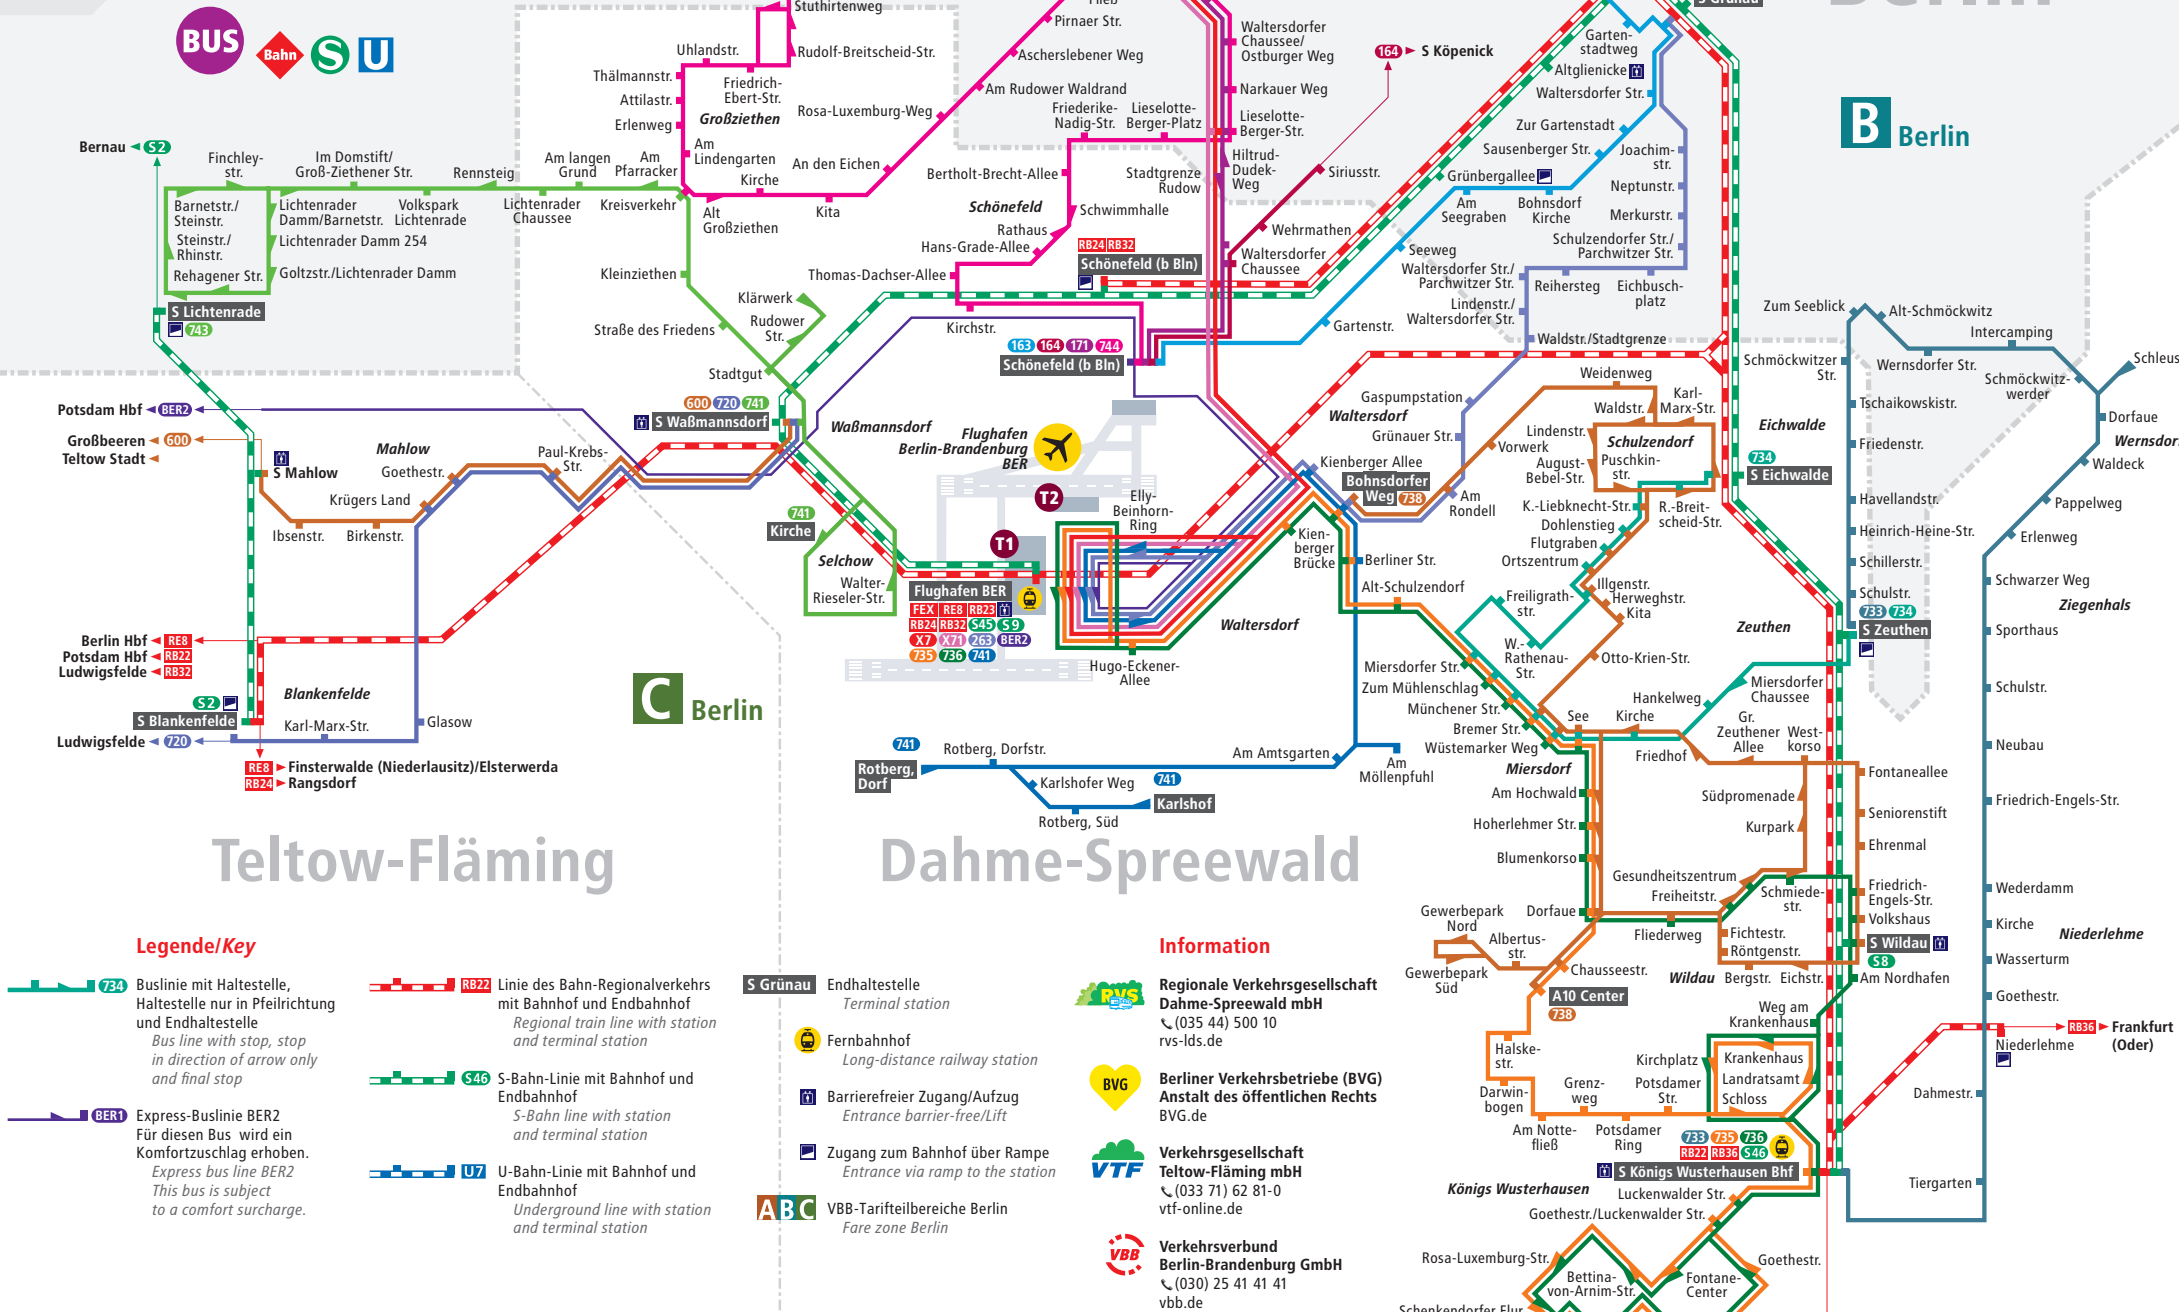

# Flughafen BER Airport

## Linienetz Busverkehr

### Bus route network

- Legende/Key**
- 734 Buslinie mit Haltestelle, Haltestelle nur in Pfeilrichtung und Endhaltestelle  
Bus line with stop, stop in direction of arrow only and final stop
  - RB22 Linie des Bahn-Regionalverkehrs mit Bahnhof und Endbahnhof  
Regional train line with station and terminal station
  - S46 S-Bahn-Linie mit Bahnhof und Endbahnhof  
S-Bahn line with station and terminal station
  - BER1 Express-Buslinie BER2  
Für diesen Bus wird ein Komfortzuschlag erhoben.  
Express bus line BER2 This bus is subject to a comfort surcharge.
  - U7 U-Bahn-Linie mit Bahnhof und Endbahnhof  
Underground line with station and terminal station

- S Grünau Endhaltestelle Terminal station
- Fernbahnhof Long-distance railway station
- Barrierefreier Zugang/Aufzug Entrance barrier-free/Lift
- Zugang zum Bahnhof über Rampe Entrance via ramp to the station
- VBB-Tarifgebiete Berlin Fare zone Berlin