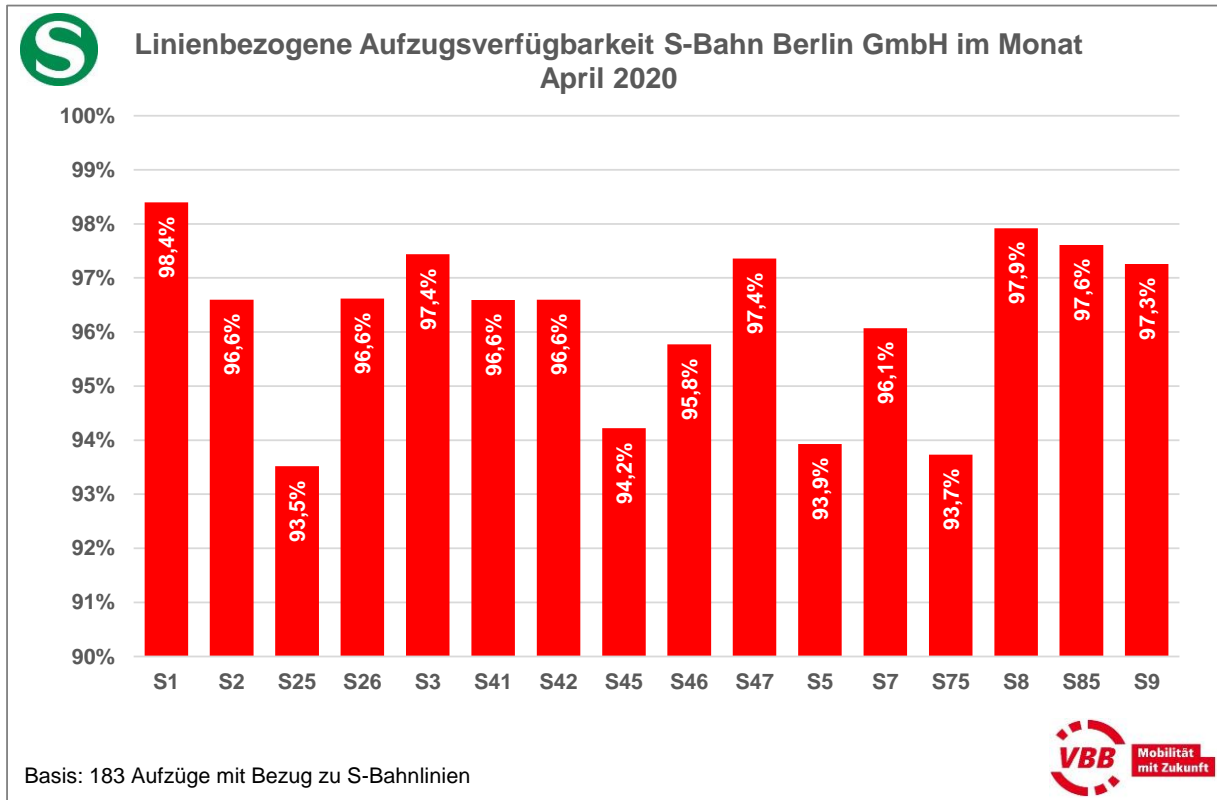

Aufzugsverfügbarkeit je Linie

S-Bahn Berlin GmbH und Regionalexpresslinien

Der VBB ordnet einen Aufzug dann einer Linie zu, wenn dieser benötigt wird, um von der Bahnhofsumgebung zur Bahnsteigkante der Linie zu gelangen. Diese Verfügbarkeit dieser Aufzüge je Linie ist im Folgenden angegeben.

Linienbezogene Aufzugsverfügbarkeit

Regionalbahnlagen

Der VBB ordnet einen Aufzug dann einer Linie zu, wenn dieser benötigt wird, um von der Bahnhofsumgebung zur Bahnsteigkante der Linie zu gelangen. Diese Verfügbarkeit dieser Aufzüge je Linie ist im Folgenden angegeben.