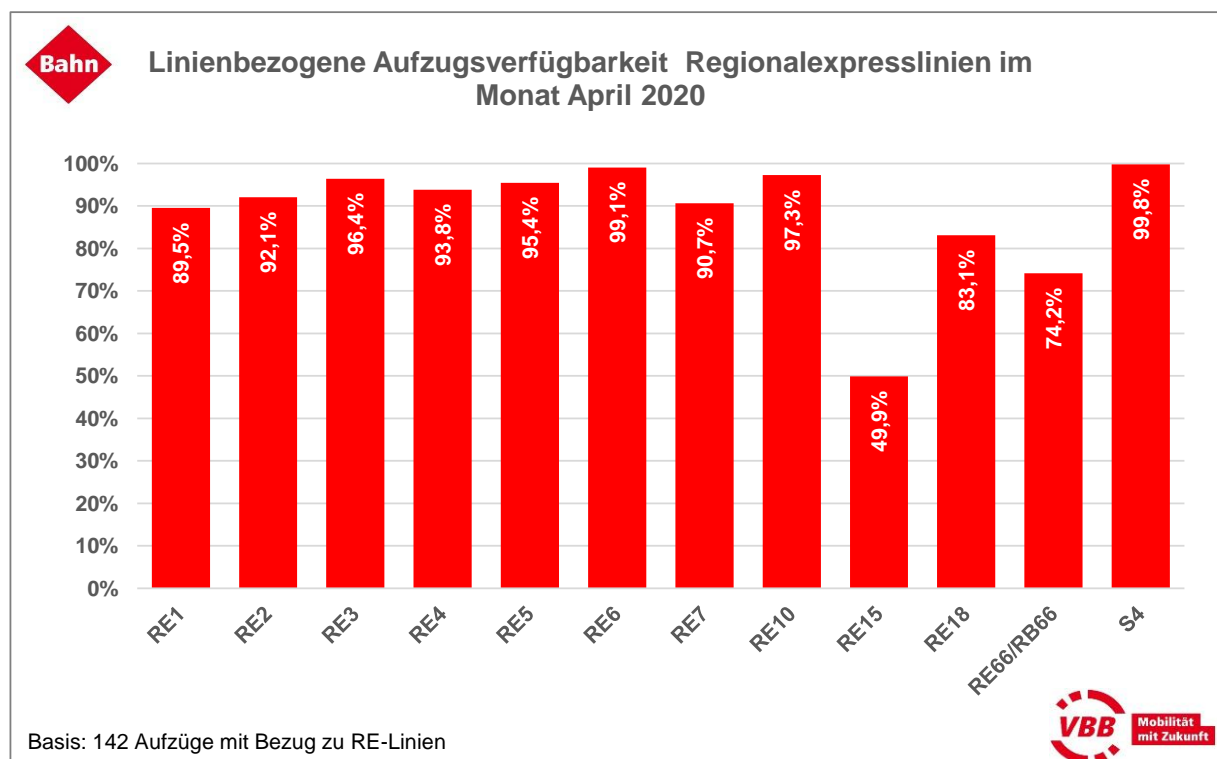

Aufzugsverfügbarkeit je Linie

S-Bahn Berlin GmbH und Regionalexpresslinien

Der VBB ordnet einen Aufzug dann einer Linie zu, wenn dieser benötigt wird, um von der Bahnhofsumgebung zur Bahnsteigkante der Linie zu gelangen. Diese Verfügbarkeit dieser Aufzüge je Linie ist im Folgenden angegeben.

Linienbezogene Aufzugsverfügbarkeit

Regionalbahnlagen

Der VBB ordnet einen Aufzug dann einer Linie zu, wenn dieser benötigt wird, um von der Bahnhofsumgebung zur Bahnsteigkante der Linie zu gelangen. Diese Verfügbarkeit dieser Aufzüge je Linie ist im Folgenden angegeben.