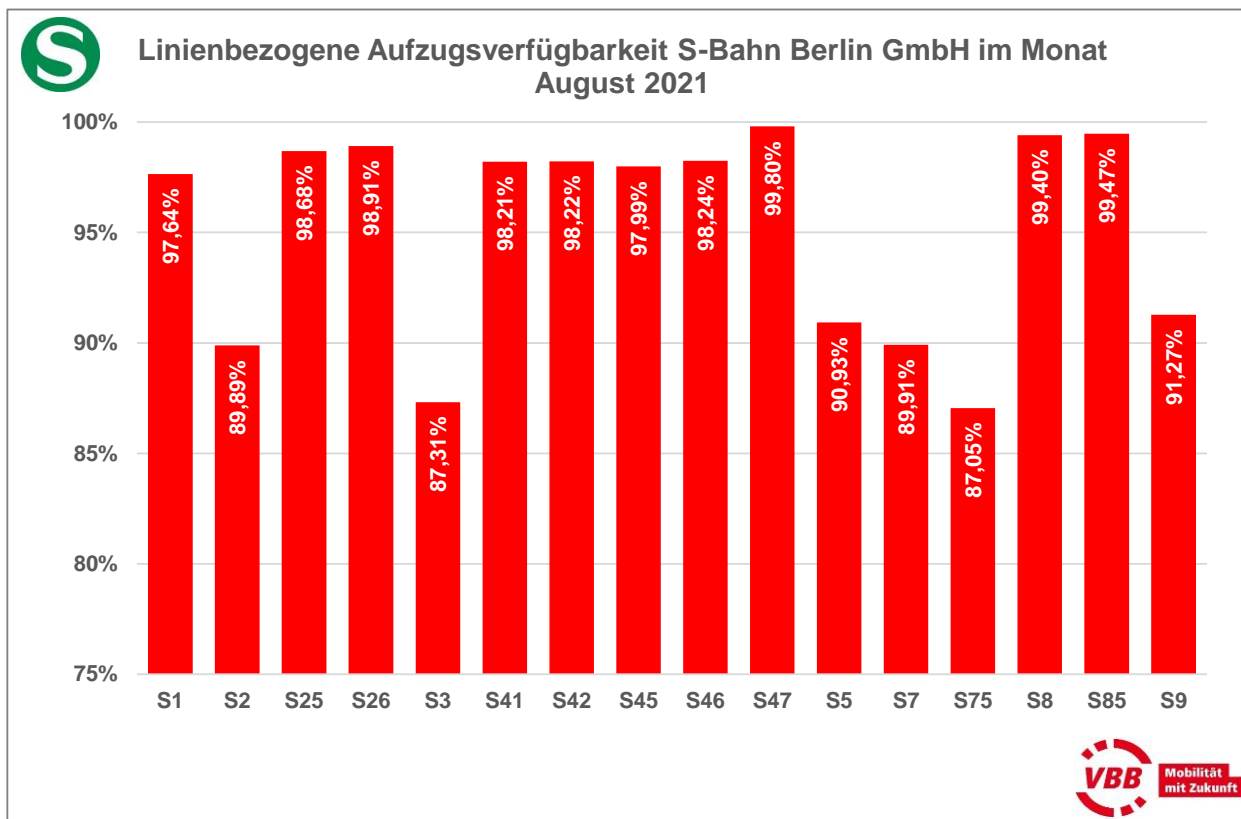

## Aufzugsverfügbarkeit je Linie

### S-Bahn Berlin GmbH und Regionalexpresslinien

Der VBB ordnet einen Aufzug dann einer Linie zu, wenn dieser benötigt wird, um von der Bahnhofsumgebung zur Bahnsteigkante der Linie zu gelangen. Diese Verfügbarkeit dieser Aufzüge je Linie ist im Folgenden angegeben.