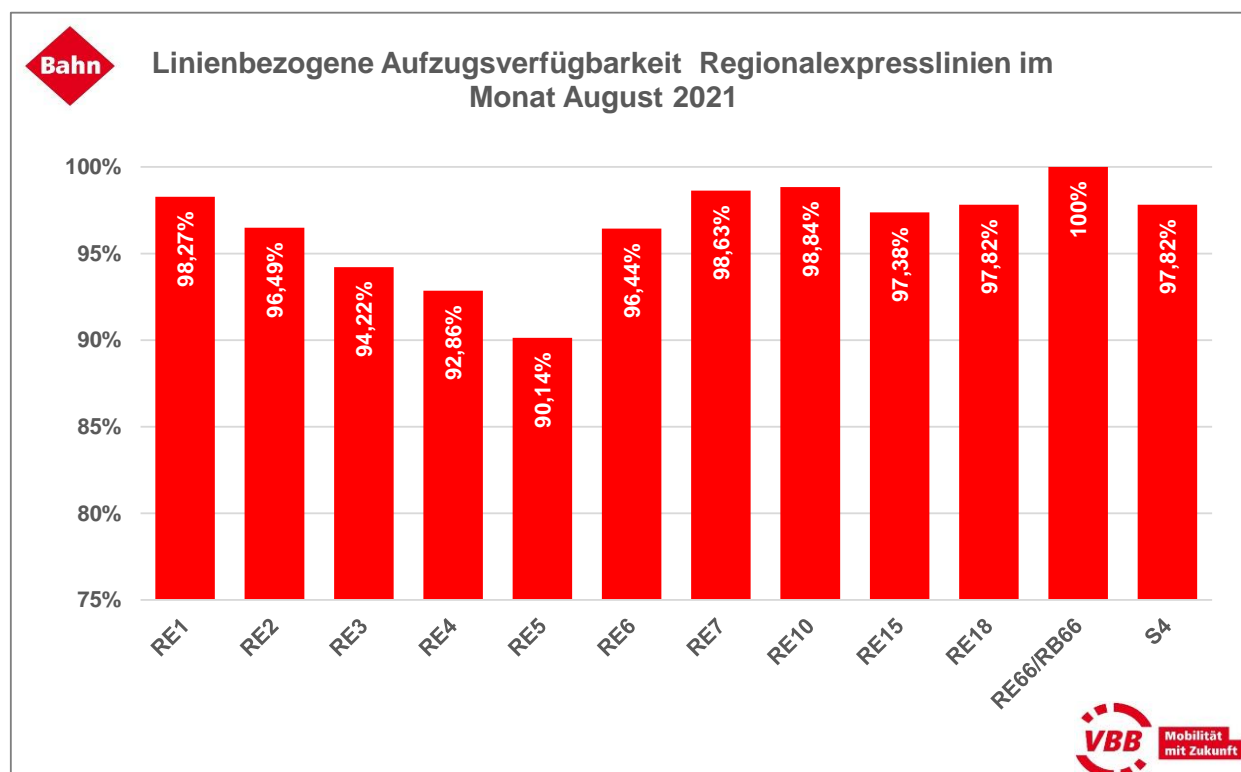

## Aufzugsverfügbarkeit je Linie

### S-Bahn Berlin GmbH und Regionalexpresslinien

Der VBB ordnet einen Aufzug dann einer Linie zu, wenn dieser benötigt wird, um von der Bahnhofsumgebung zur Bahnsteigkante der Linie zu gelangen. Diese Verfügbarkeit dieser Aufzüge je Linie ist im Folgenden angegeben.