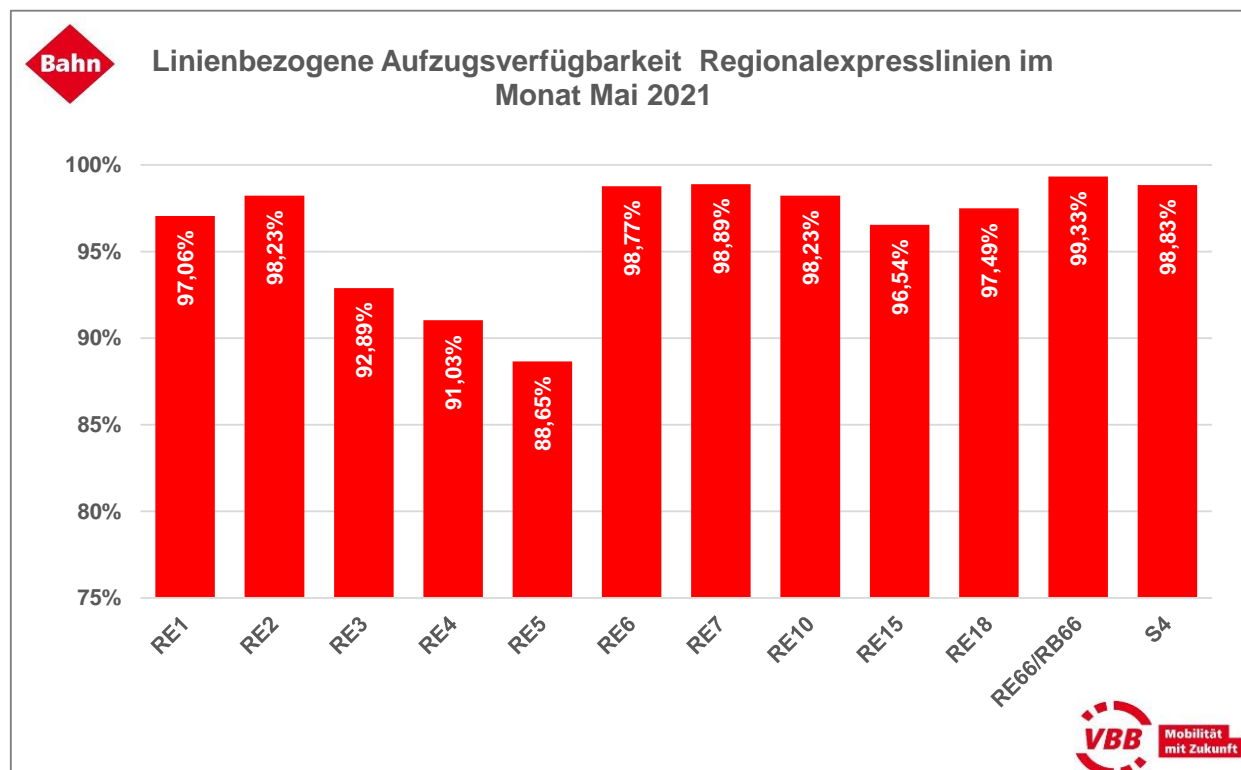

Aufzugsverfügbarkeit je Linie

S-Bahn Berlin GmbH und Regionalexpresslinien

Der VBB ordnet einen Aufzug dann einer Linie zu, wenn dieser benötigt wird, um von der Bahnhofsumgebung zur Bahnsteigkante der Linie zu gelangen. Diese Verfügbarkeit dieser Aufzüge je Linie ist im Folgenden angegeben.

Linienbezogene Aufzugsverfügbarkeit

Regionalbahnlagen

Der VBB ordnet einen Aufzug dann einer Linie zu, wenn dieser benötigt wird, um von der Bahnhofsumgebung zur Bahnsteigkante der Linie zu gelangen. Diese Verfügbarkeit dieser Aufzüge je Linie ist im Folgenden angegeben.