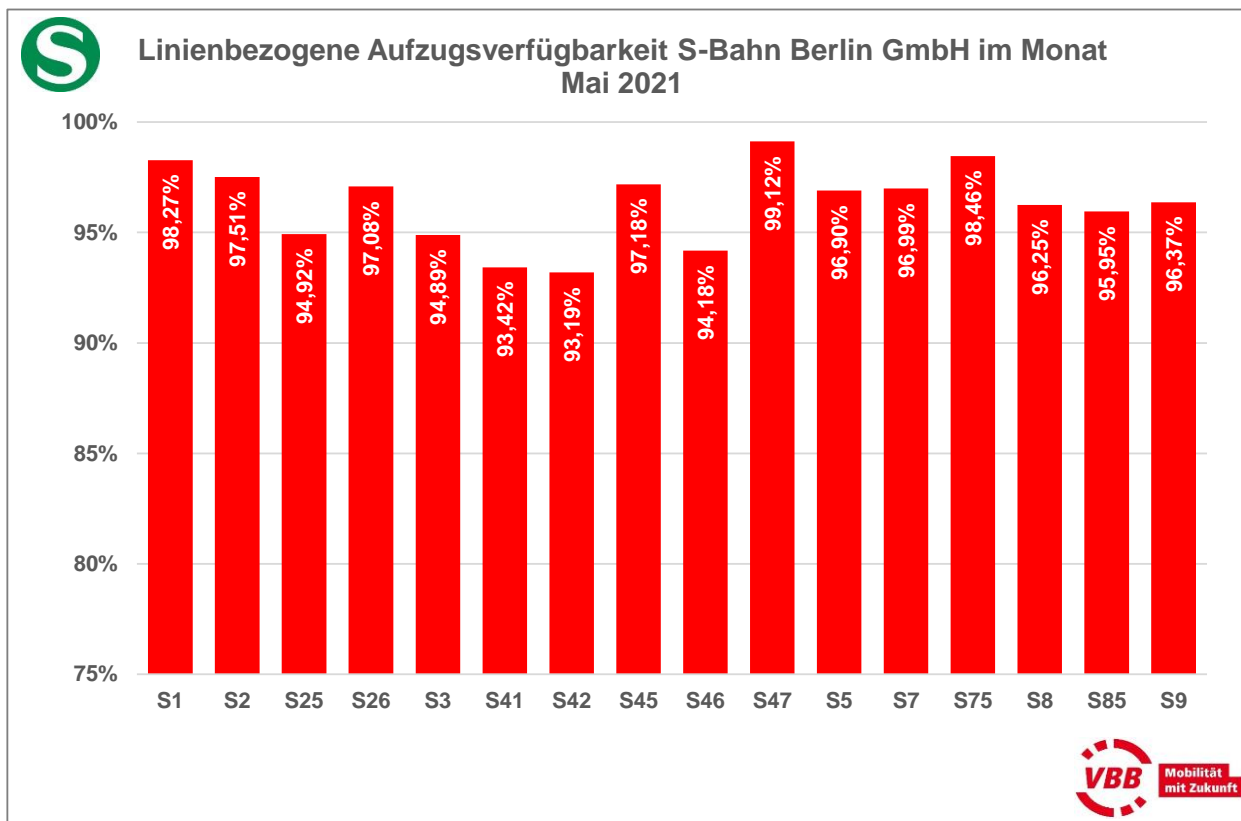

Aufzugsverfügbarkeit je Linie

S-Bahn Berlin GmbH und Regionalexpresslinien

Der VBB ordnet einen Aufzug dann einer Linie zu, wenn dieser benötigt wird, um von der Bahnhofsumgebung zur Bahnsteigkante der Linie zu gelangen. Diese Verfügbarkeit dieser Aufzüge je Linie ist im Folgenden angegeben.

Linienbezogene Aufzugsverfügbarkeit

Regionalbahnlagen

Der VBB ordnet einen Aufzug dann einer Linie zu, wenn dieser benötigt wird, um von der Bahnhofsumgebung zur Bahnsteigkante der Linie zu gelangen. Diese Verfügbarkeit dieser Aufzüge je Linie ist im Folgenden angegeben.