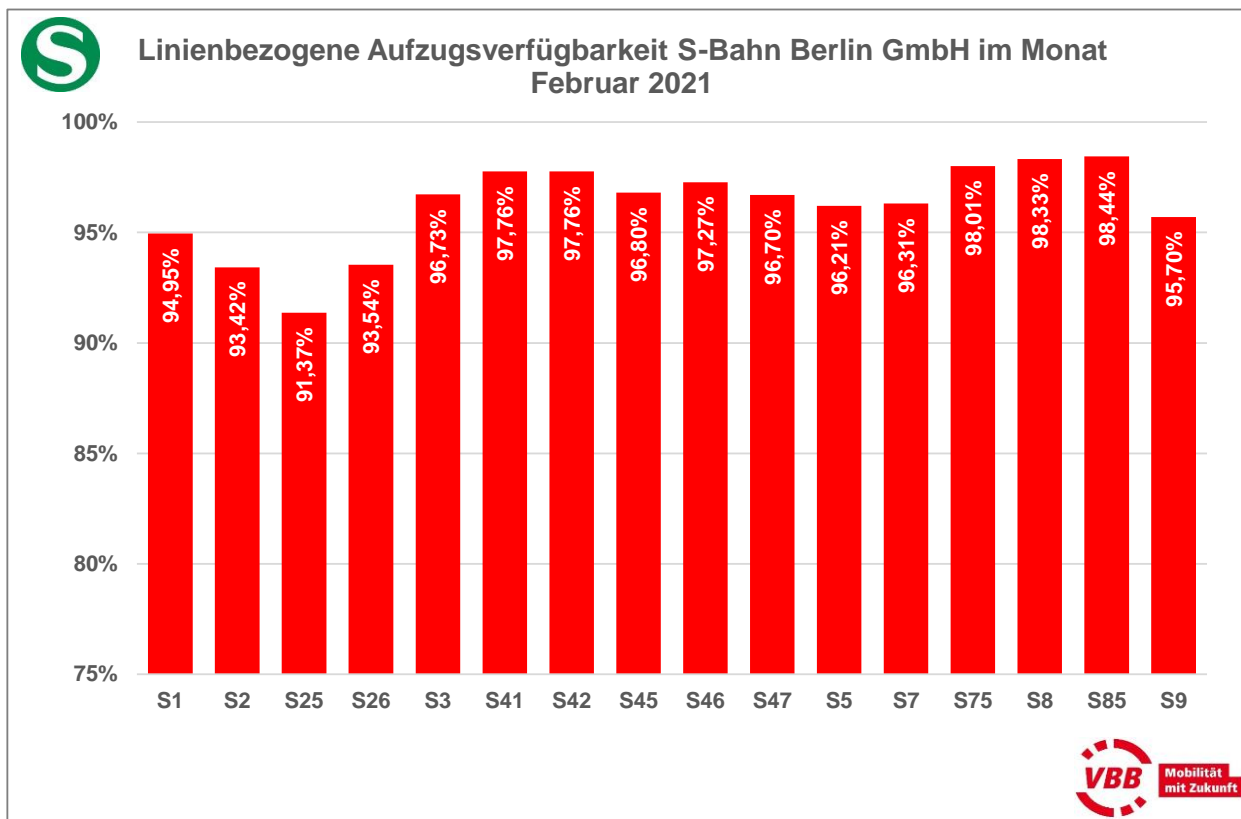

Aufzugsverfügbarkeit je Linie

S-Bahn Berlin GmbH und Regionalexpresslinien

Der VBB ordnet einen Aufzug dann einer Linie zu, wenn dieser benötigt wird, um von der Bahnhofsumgebung zur Bahnsteigkante der Linie zu gelangen. Diese Verfügbarkeit dieser Aufzüge je Linie ist im Folgenden angegeben.

Linienbezogene Aufzugsverfügbarkeit

Regionalbahnlagen

Der VBB ordnet einen Aufzug dann einer Linie zu, wenn dieser benötigt wird, um von der Bahnhofsumgebung zur Bahnsteigkante der Linie zu gelangen. Diese Verfügbarkeit dieser Aufzüge je Linie ist im Folgenden angegeben.