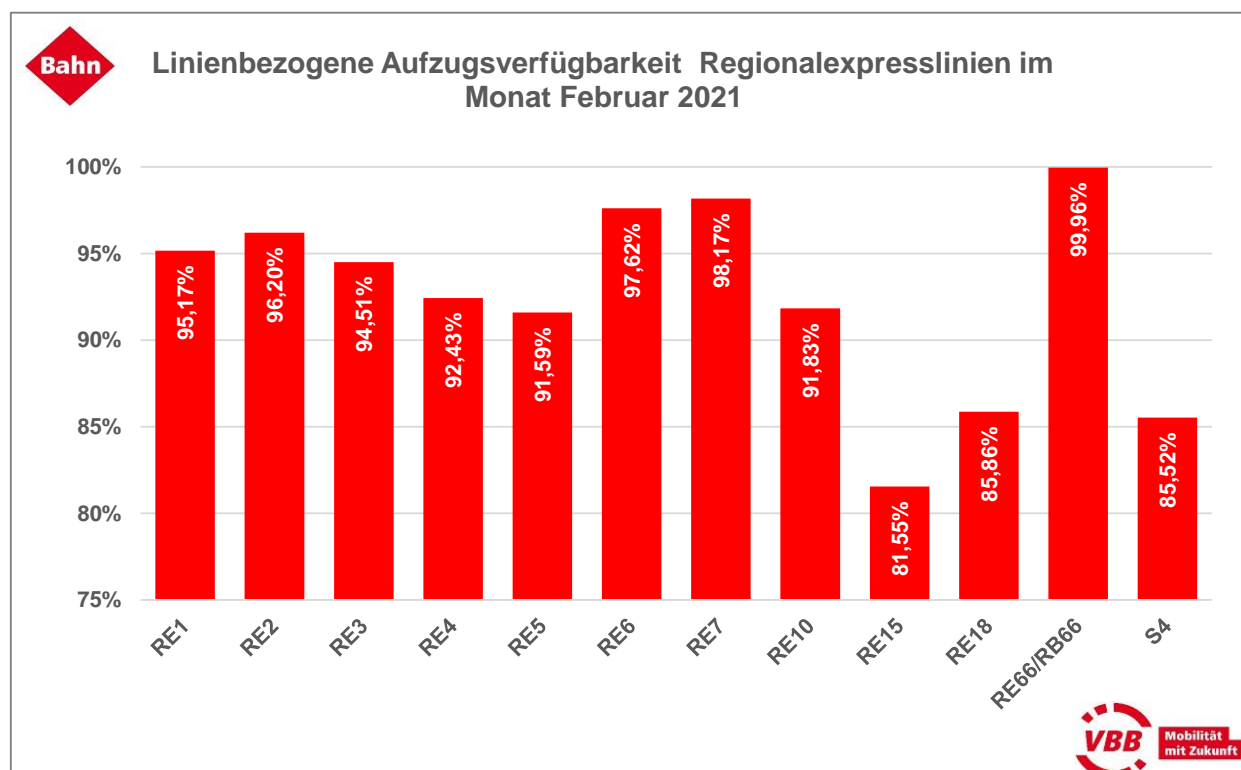

Aufzugsverfügbarkeit je Linie

S-Bahn Berlin GmbH und Regionalexpresslinien

Der VBB ordnet einen Aufzug dann einer Linie zu, wenn dieser benötigt wird, um von der Bahnhofsumgebung zur Bahnsteigkante der Linie zu gelangen. Diese Verfügbarkeit dieser Aufzüge je Linie ist im Folgenden angegeben.

Linienbezogene Aufzugsverfügbarkeit

Regionalbahnlagen

Der VBB ordnet einen Aufzug dann einer Linie zu, wenn dieser benötigt wird, um von der Bahnhofsumgebung zur Bahnsteigkante der Linie zu gelangen. Diese Verfügbarkeit dieser Aufzüge je Linie ist im Folgenden angegeben.