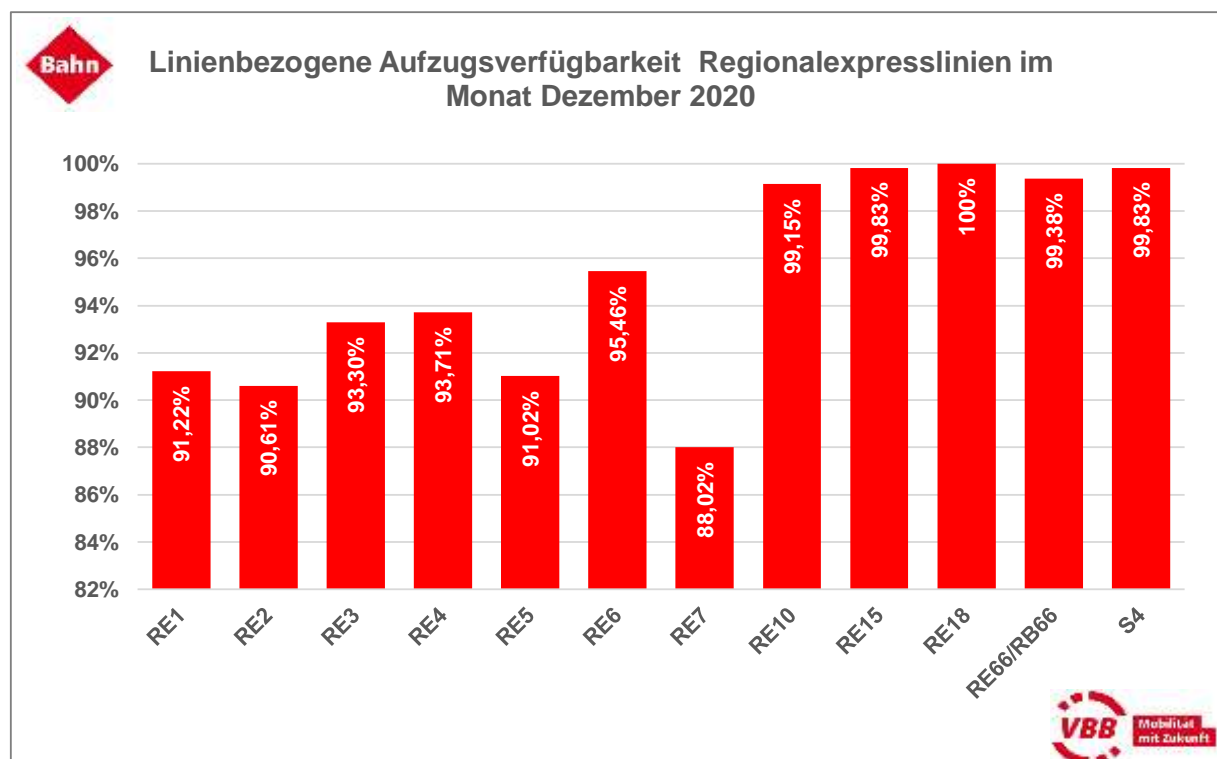

Aufzugsverfügbarkeit je Linie

S-Bahn Berlin GmbH und Regionalexpresslinien

Der VBB ordnet einen Aufzug dann einer Linie zu, wenn dieser benötigt wird, um von der Bahnhofsumgebung zur Bahnsteigkante der Linie zu gelangen. Diese Verfügbarkeit dieser Aufzüge je Linie ist im Folgenden angegeben.

Linienbezogene Aufzugsverfügbarkeit

Regionalbahnlinien

Der VBB ordnet einen Aufzug dann einer Linie zu, wenn dieser benötigt wird, um von der Bahnhofsumgebung zur Bahnsteigkante der Linie zu gelangen. Diese Verfügbarkeit dieser Aufzüge je Linie ist im Folgenden angegeben.