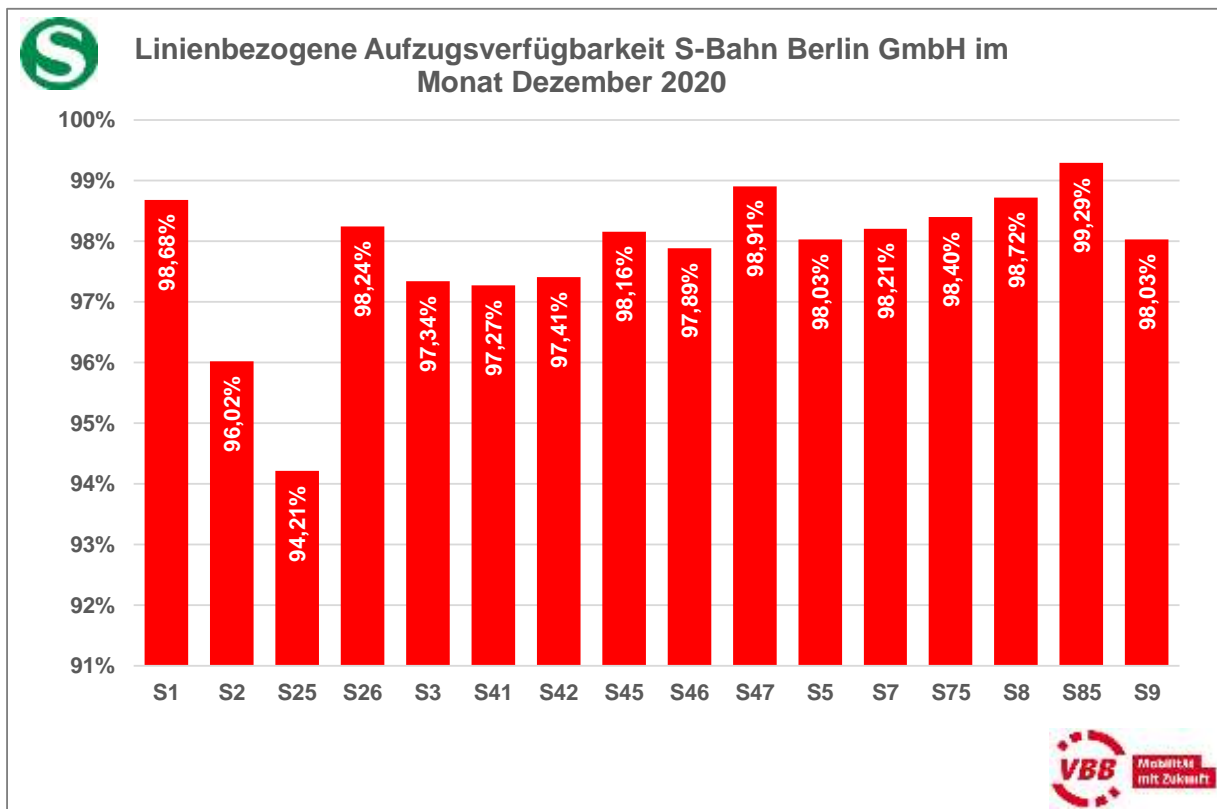

Aufzugsverfügbarkeit je Linie

S-Bahn Berlin GmbH und Regionalexpresslinien

Der VBB ordnet einen Aufzug dann einer Linie zu, wenn dieser benötigt wird, um von der Bahnhofsumgebung zur Bahnsteigkante der Linie zu gelangen. Diese Verfügbarkeit dieser Aufzüge je Linie ist im Folgenden angegeben.

Linienbezogene Aufzugsverfügbarkeit

Regionalbahnlinien

Der VBB ordnet einen Aufzug dann einer Linie zu, wenn dieser benötigt wird, um von der Bahnhofsumgebung zur Bahnsteigkante der Linie zu gelangen. Diese Verfügbarkeit dieser Aufzüge je Linie ist im Folgenden angegeben.