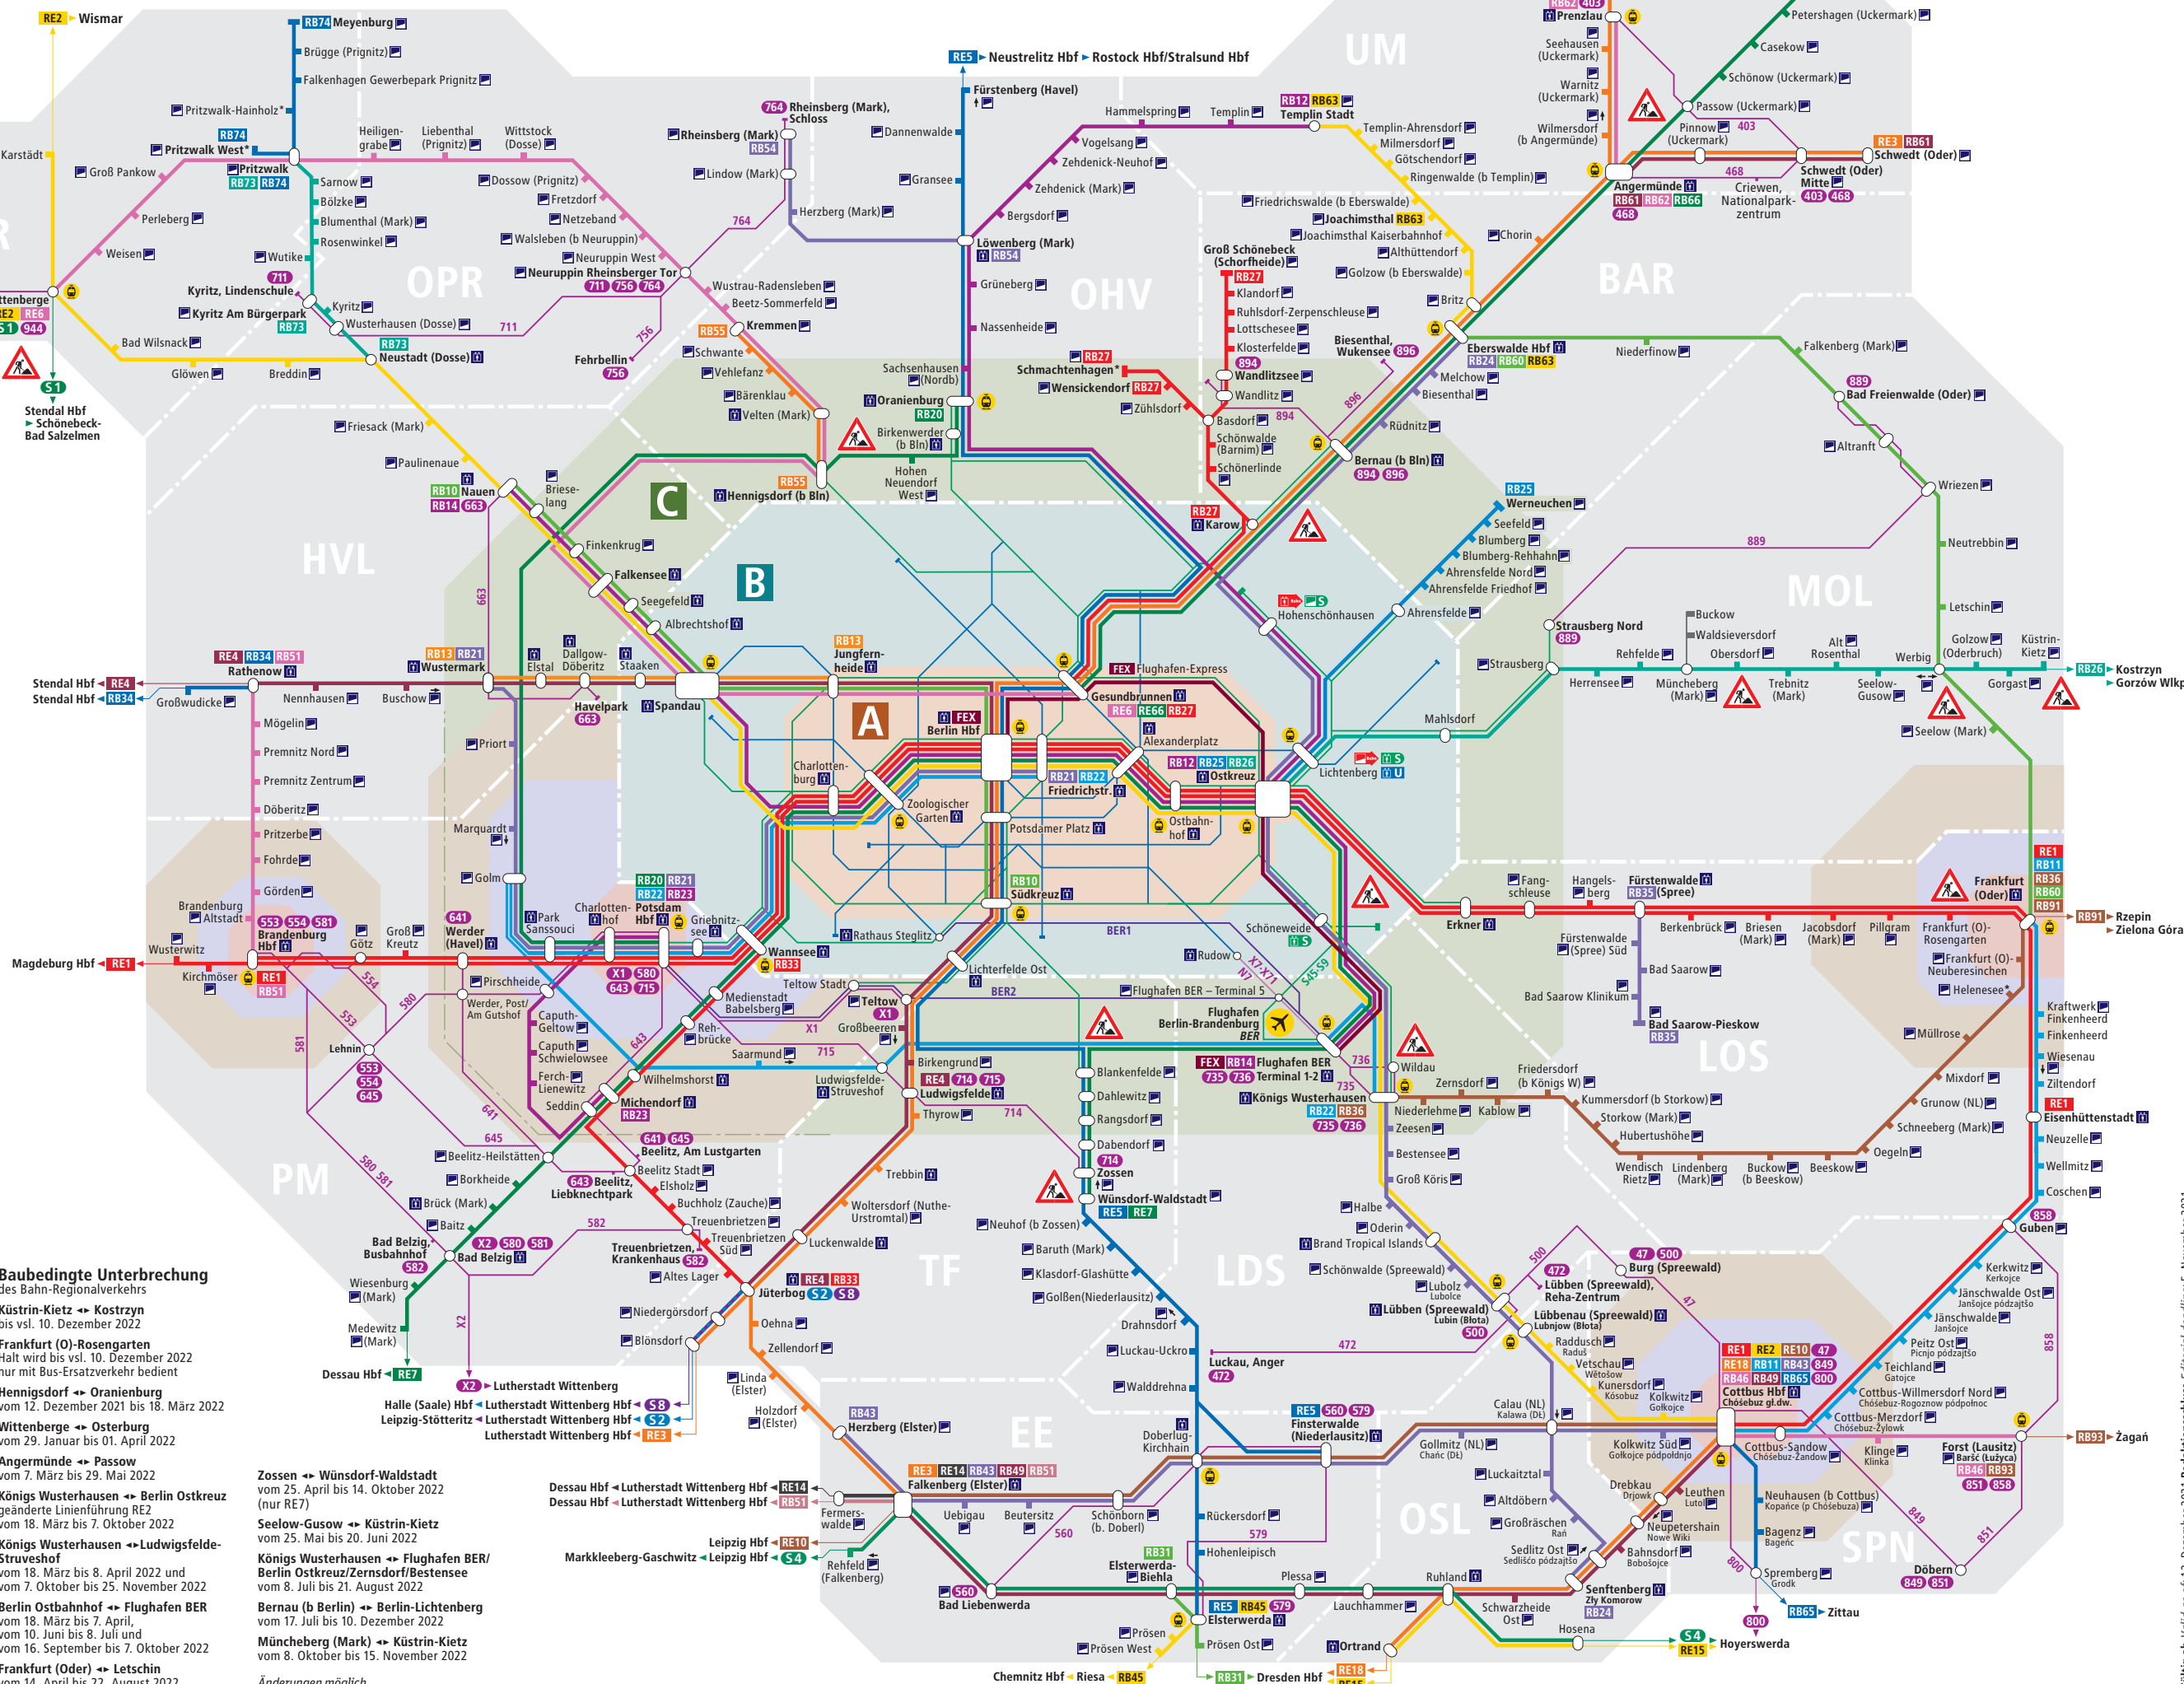

1. #### Information
2. **VBB Verkehrsverbund Berlin-Brandenburg GmbH**
     (030) 25 41 41 41
   - **DB Regio AG, Regio Nordost**
     (0331) 235 68 81/82
   - **HANSeatische Eisenbahn GmbH**
     (033981) 502 30
   - **MRB Mitteldeutsche Regiobahn**
     (0341) 231 898 288
   - **NEB NEB Betriebsgesellschaft mbH**
     (030) 39 60 11 344
   - **ODEG Ostdeutsche Eisenbahn GmbH**
     (030) 5 14 88 88 88

Zossen ↔ Wünsdorf-Waldstadt
vom 25. April bis 14. Oktober 2022
(nur RE7)

Seelow-Gusow ↔ Küstrin-Kietz
vom 25. Mai bis 20. Juni 2022

**Königs Wusterhausen ↔ Flughafen BER/
Berlin Ostkreuz/Zernsdorf/Bestensee**
vom 8. Juli bis 21. August 2022

Bernau (b Berlin) ↔ Berlin-Lichtenberg
vom 17. Juli bis 10. Dezember 2022

Müncheberg (Mark) ↔ Küstrin-Kietz
vom 8. Oktober bis 15. November 2022

Änderungen möglich.