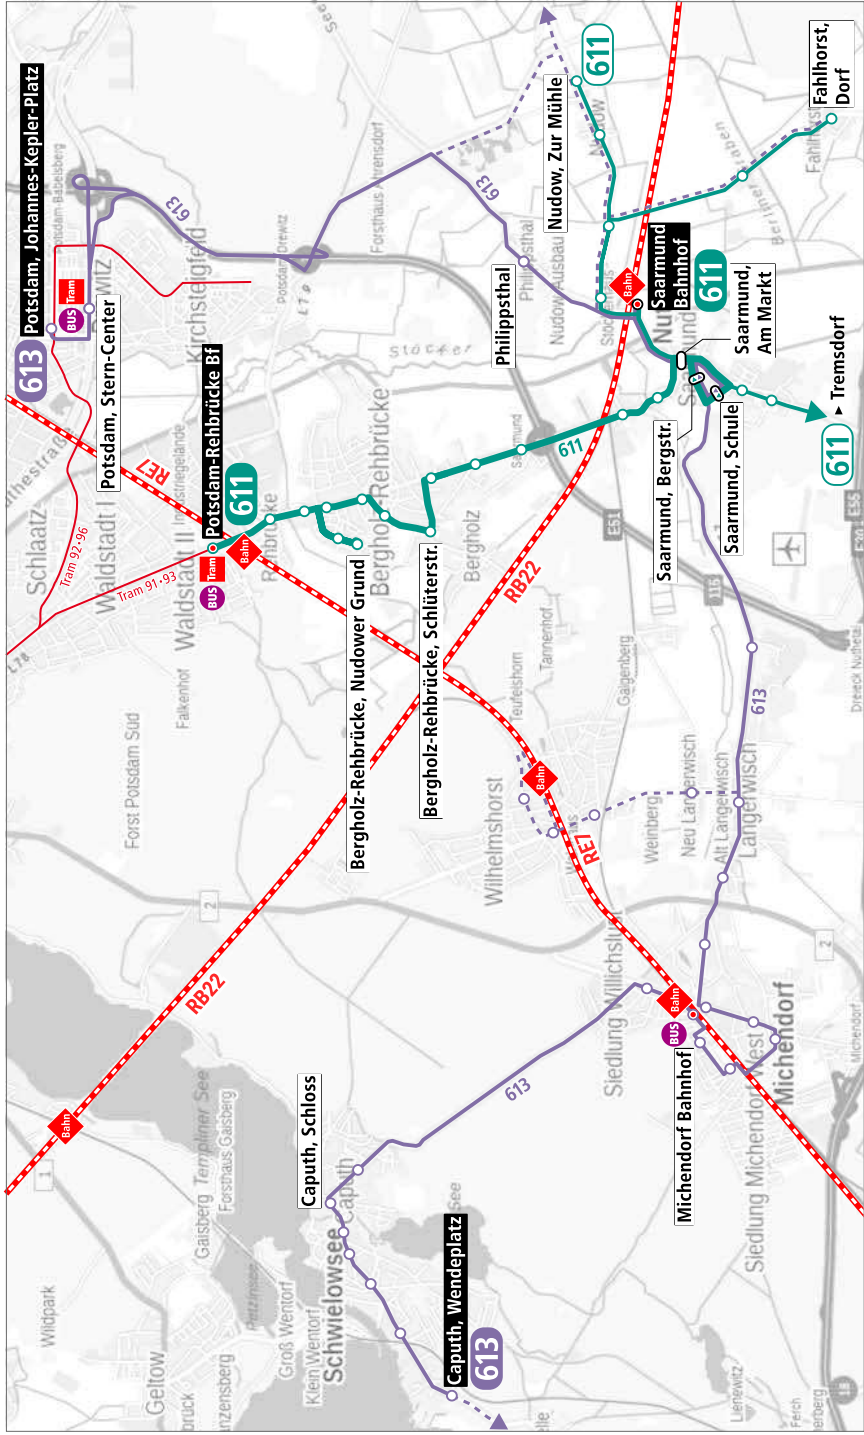

Sie, als unsere ÖPNV-Kunden sparen so rund eine halbe Stunde Fahrzeit gegenüber den bisherigen Verbindungsangeboten von Caputh, Michendorf oder Bergholz-Rehbrücke aus zum BER. Hiervon profitieren nicht nur berufsbedingt pendelnde Beschäftigte aus der Flughafenregion, sondern auch Flugreisende.

Es grüßt Sie

Martin Griebner

Geschäftsführer
regiobus Potsdam Mittelmark GmbH

Linienweg der Linie 611 und 613

611

Potsdam ▶ Bergholz-Rehbrücke ▶ Saarmund (▶ Tremsdorf / ▶ Nudow)

regiobus

BUS 611