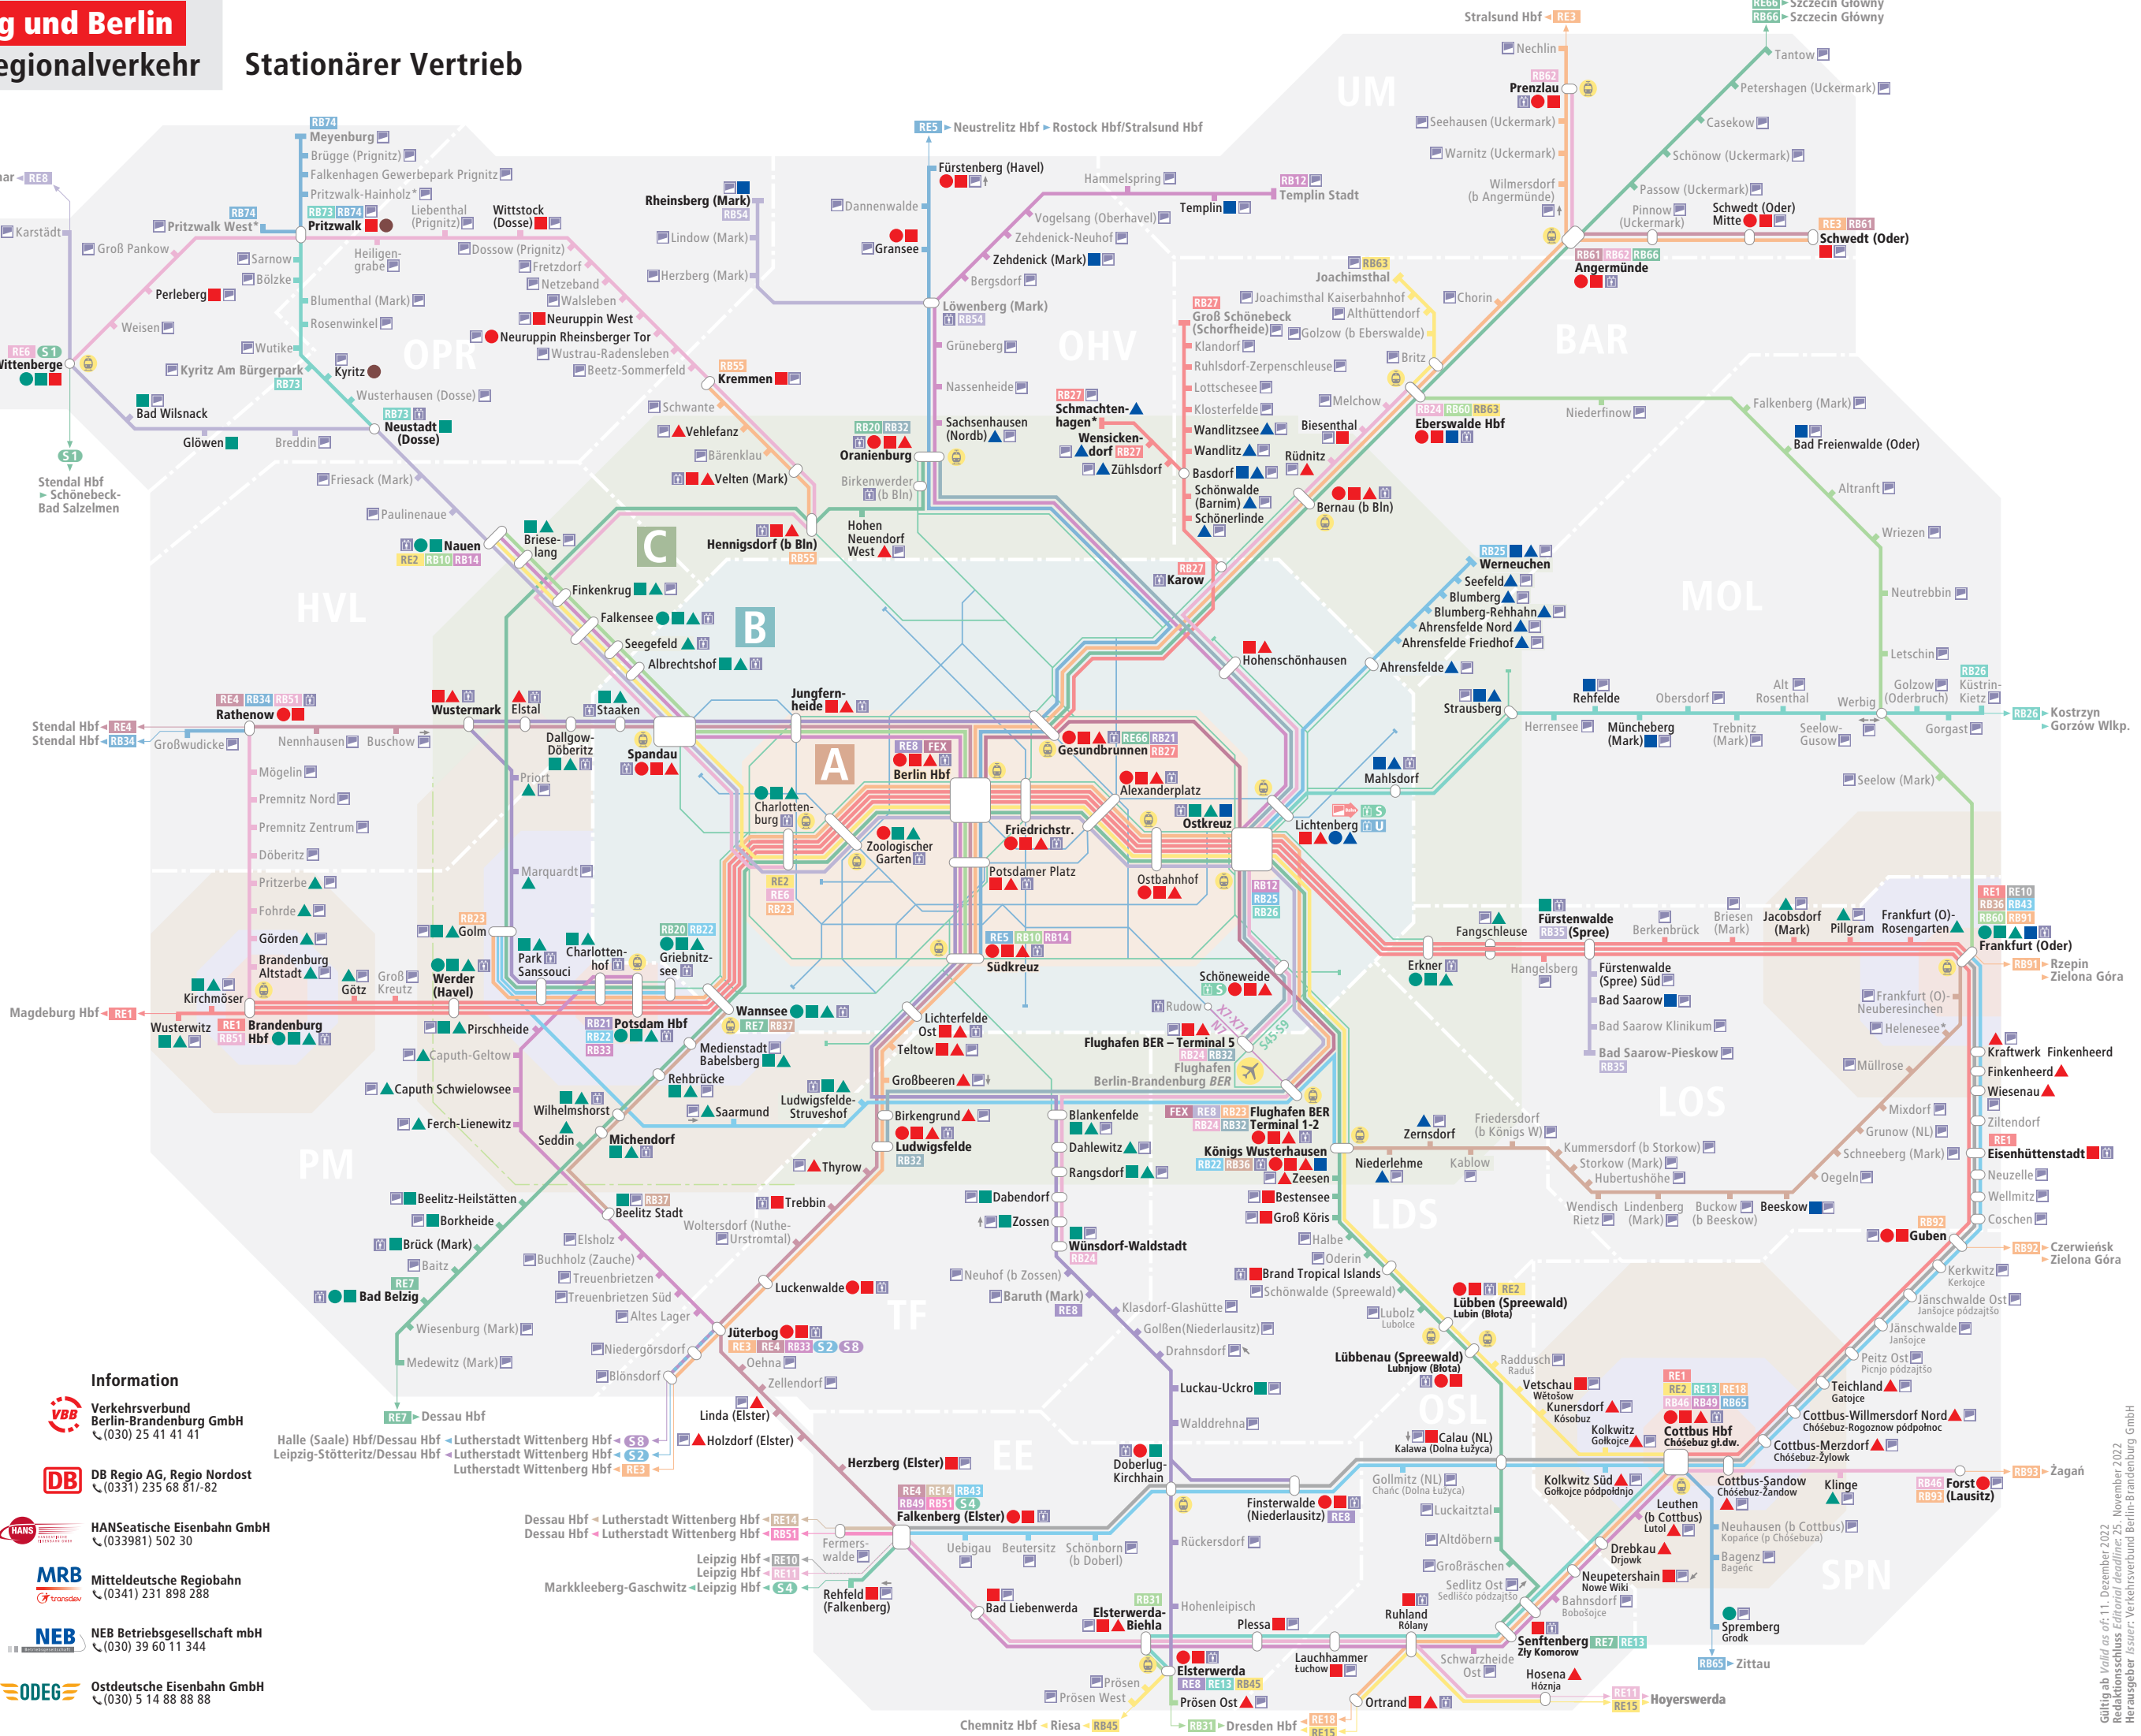

Brandenburg und Berlin Liniennetz Regionalverkehr

Stationärer Vertrieb

Vertriebsausstattung an den Verkehrshalten

- Personenbediente Verkaufsstelle
- Fahrausweisautomat
- Fahrausweisentwerter
- DB Regio
- HANS
- NEB
- ODEG

Legende

- Linie des Bahn-Regionalverkehrs mit Bahnhof und Umsteigebahnhof
- S-Bahn-Linie (keine Zwischenhalte dargestellt)
- U-Bahn-Linie (keine Zwischenhalte dargestellt)
- Bus-Linie
- Fernbahnhof
- Barrierefreier Zugang/Aufzug
- Barrierefreier Zugang/Aufzug nur zu den angegebenen Verkehrsmitteln
- Zugang zum Bahnhof über Rampe
- Zugang über Rampe nur zu Zügen in Pfeilrichtung
- Zugang über Rampe nur zu den angegebenen Verkehrsmitteln

- Tarifgebiet VBB
- Tarifbereich Berlin
- Tarifgrenze Teilbereich Berlin C
- Tarifbereich Kreisfreie Städte Brandenburg/Havel, Cottbus, Frankfurt (Oder), Potsdam
- Tarifbereich Kreisfreie Städte Brandenburg/Havel, Cottbus, Frankfurt (Oder), Potsdam

Information

VBB Verkehrsverbund Berlin-Brandenburg GmbH
☎ (030) 25 41 41 41

DB DB Regio AG, Regio Nordost
☎ (0331) 235 68 81/-82

HANS HANSeatische Eisenbahn GmbH
☎ (033981) 502 30

MRB Mitteldeutsche Regiobahn
☎ (0341) 231 898 288

NEB NEB Betriebsgesellschaft mbH
☎ (030) 39 60 11 344

ODEG Ostdeutsche Eisenbahn GmbH
☎ (030) 5 14 88 88 88

Gültig ab 11. Dezember 2022
Redaktionschluss Editorial deadline: 25. November 2022
Herausgeber: Verkehrsverbund Berlin-Brandenburg GmbH