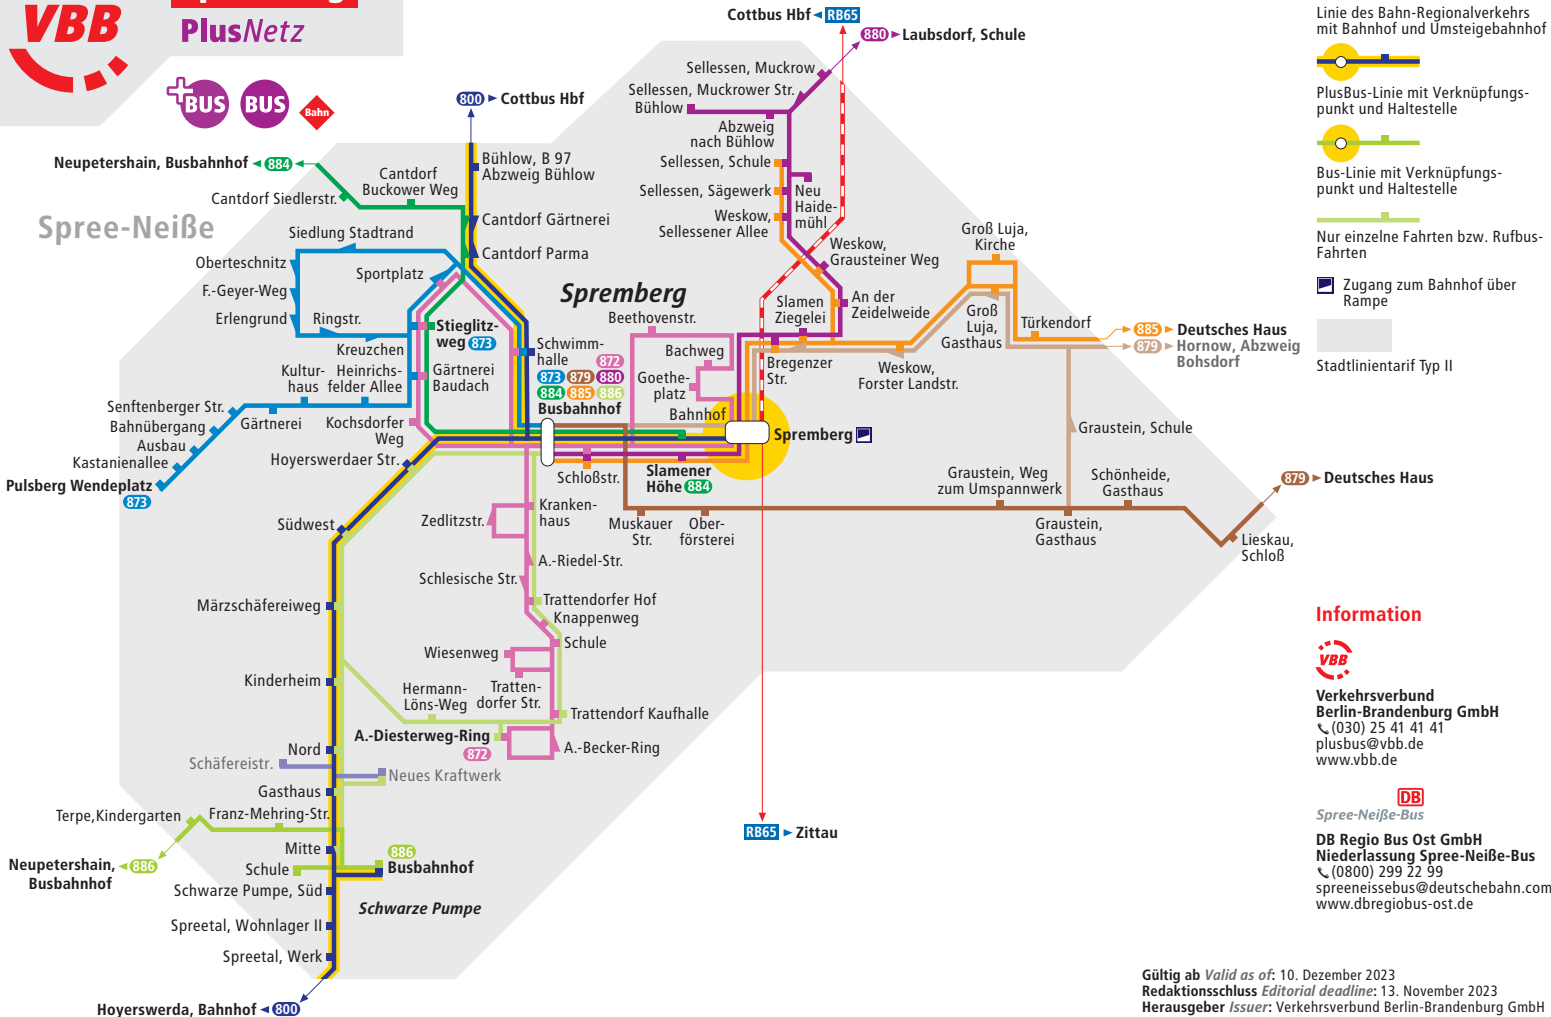

Spremberg

PlusNetz

Spree-Neiße

Legende

- Linie des Bahn-Regionalverkehrs mit Bahnhof und Umsteigebahnhof
- PlusBus-Linie mit Verknüpfungspunkt und Haltestelle
- Bus-Linie mit Verknüpfungspunkt und Haltestelle
- Nur einzelne Fahrten bzw. Rufbus-Fahrten
- Zugang zum Bahnhof über Rampe
- Stadtliniertarif Typ II

Information

Verkehrsverbund Berlin-Brandenburg GmbH
 ☎ (030) 25 41 41 41
 plusbus@vbb.de
 www.vbb.de

Spree-Neiße-Bus
DB Regio Bus Ost GmbH
 Niederlassung Spree-Neiße-Bus
 ☎ (0800) 299 22 99
 spreenessebus@deutschebahn.com
 www.dbregiobus-ost.de