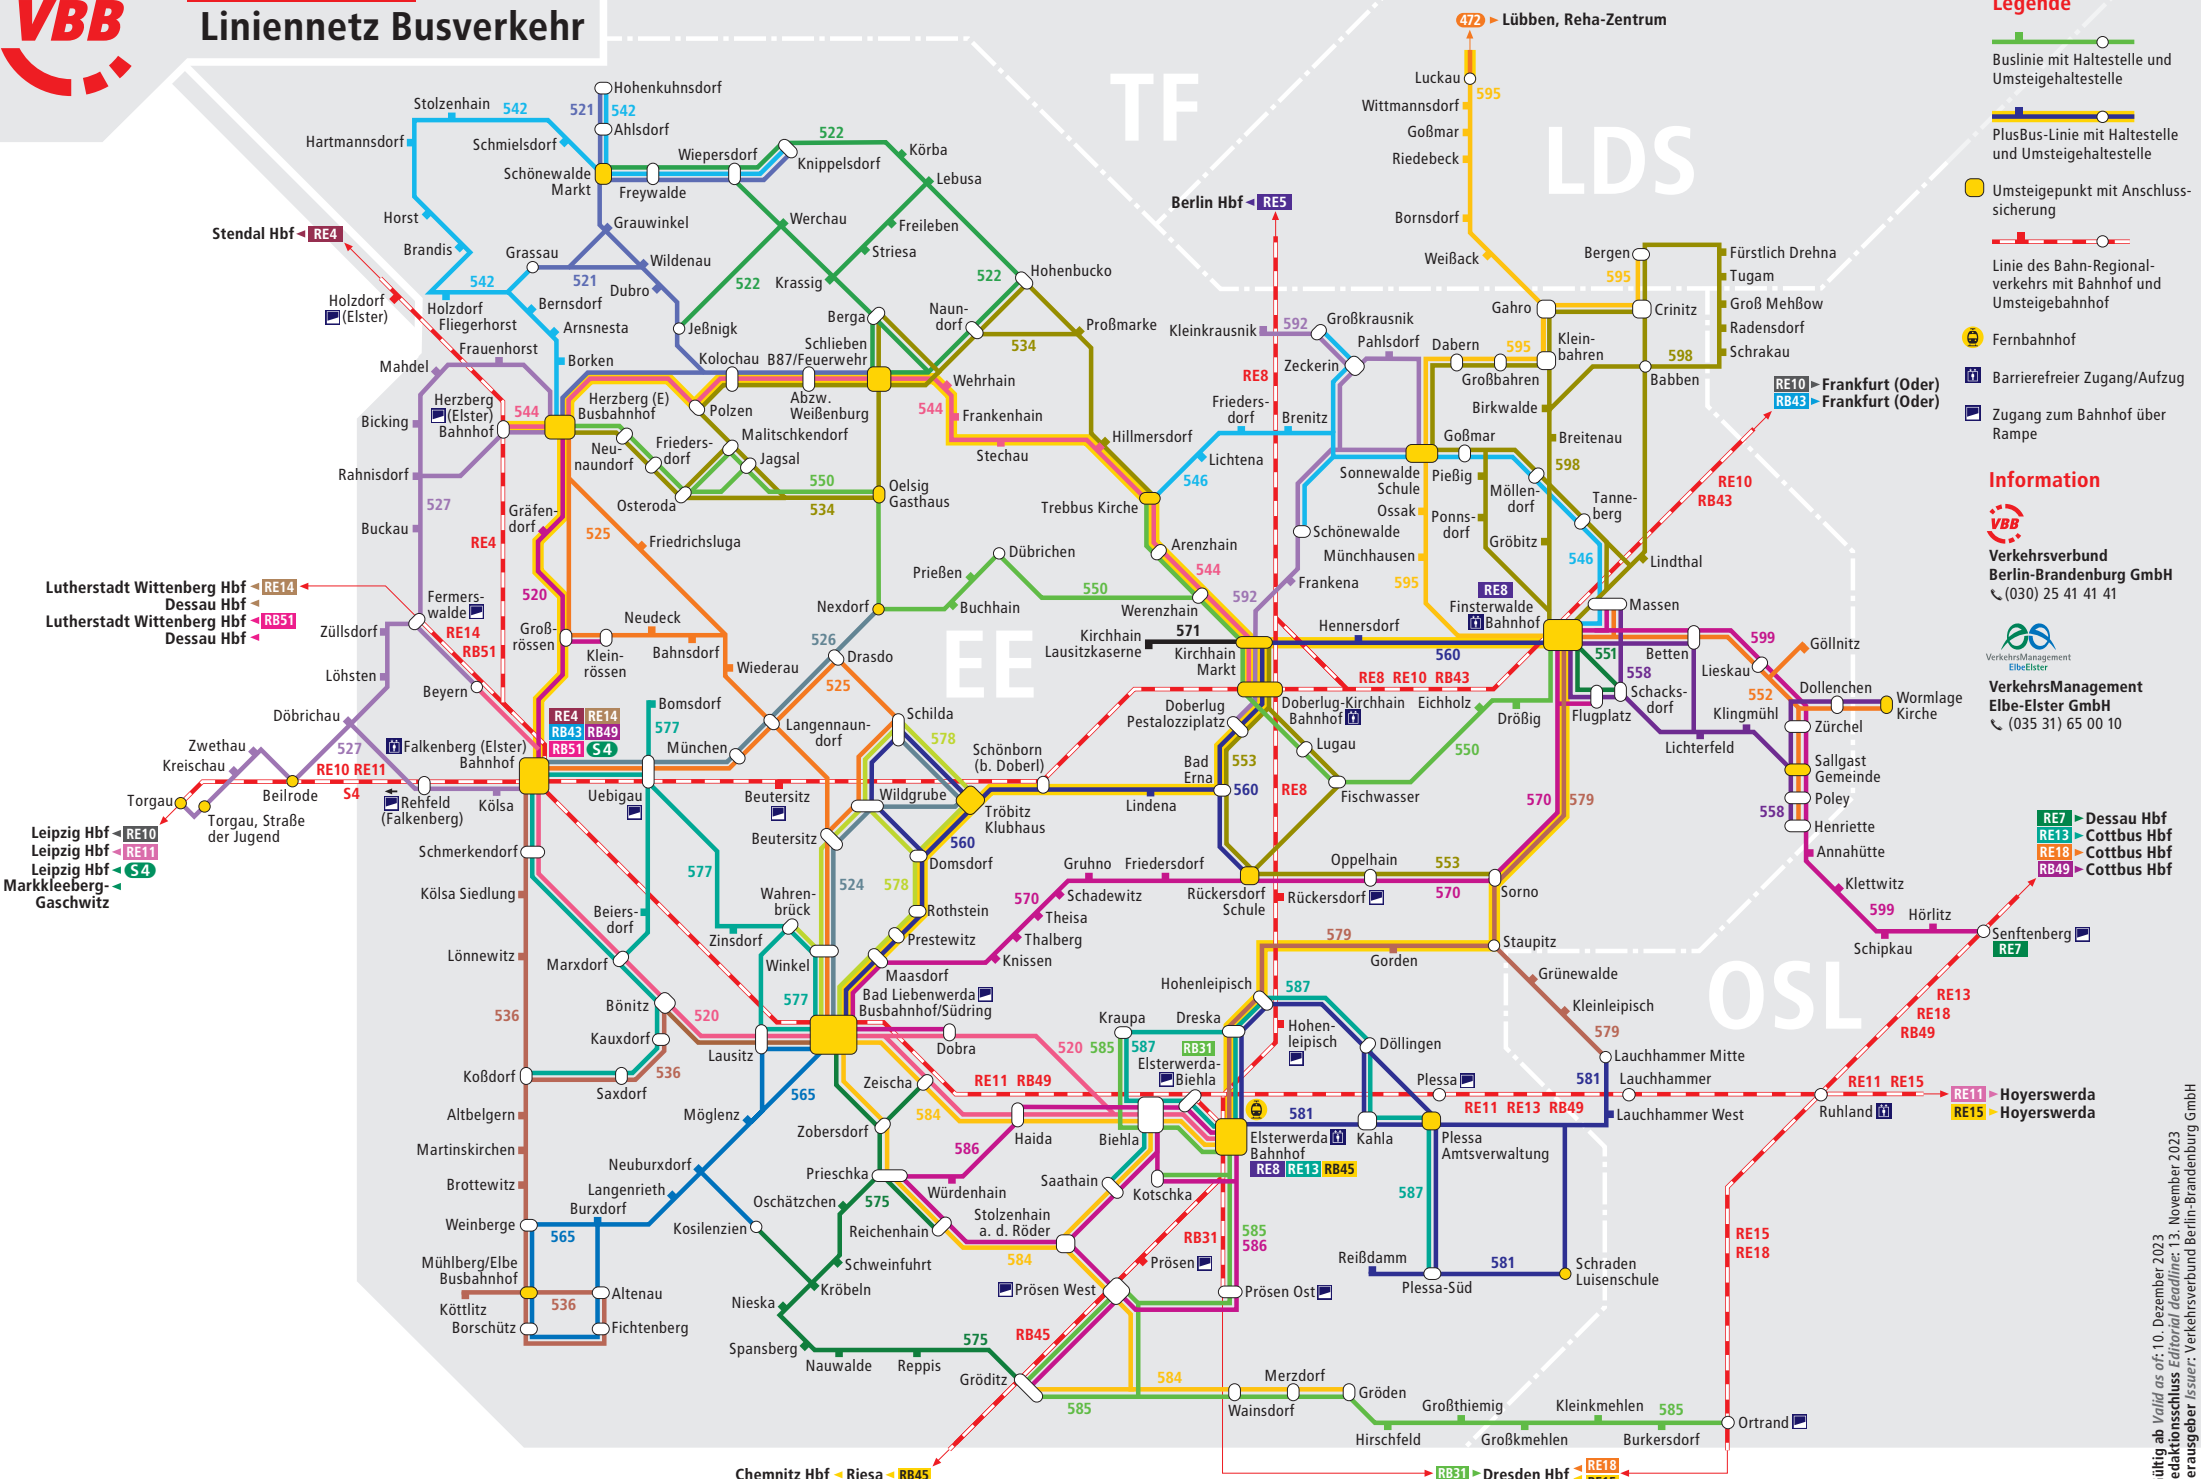

Elbe-Elster Linienetz Busverkehr

1. ### Legende
2. Buslinie mit Haltestelle und Umsteigehaltestelle
   - PlusBus-Linie mit Haltestelle und Umsteigehaltestelle
   - Umsteigepunkt mit Anschlusssicherung
   - Linie des Bahn-Regionalverkehrs mit Bahnhof und Umsteigebahnhof
   - Fernbahnhof
   - Barrierefreier Zugang/Aufzug
   - Zugang zum Bahnhof über Rampe

Information

VBB
Verkehrsverbund Berlin-Brandenburg GmbH
☎ (030) 25 41 41 41

VerkehrsManagement Elbe-Elster
VerkehrsManagement Elbe-Elster GmbH
☎ (035 31) 65 00 10

Lutherstadt Wittenberg Hbf
Dessau Hbf
Lutherstadt Wittenberg Hbf
Dessau Hbf

RE14
RB51

Züllsdorf
Löhsten
Döbrichau
Zwethau
Kreischau
Beilrode
Torgau, Straße der Jugend

RE10
RE11
RE10
RE11
S4

Leipzig Hbf
Leipzig Hbf
Leipzig Hbf
Markkleeberg
Gaschwitz

Hoyerswerda
Hoyerswerda

RE11
RE15
RE11
RE15

Ruhland
Lauchhammer West
Lauchhammer
Lauchhammer Mitte

Chemnitz Hbf
Riesa
Dresden Hbf

RB45
RE13
RE15

Merzdorf
Wainsdorf
Gröden
Großthiemig
Hirschfeld
Großkmehlen
Burkersdorf
Ortrand