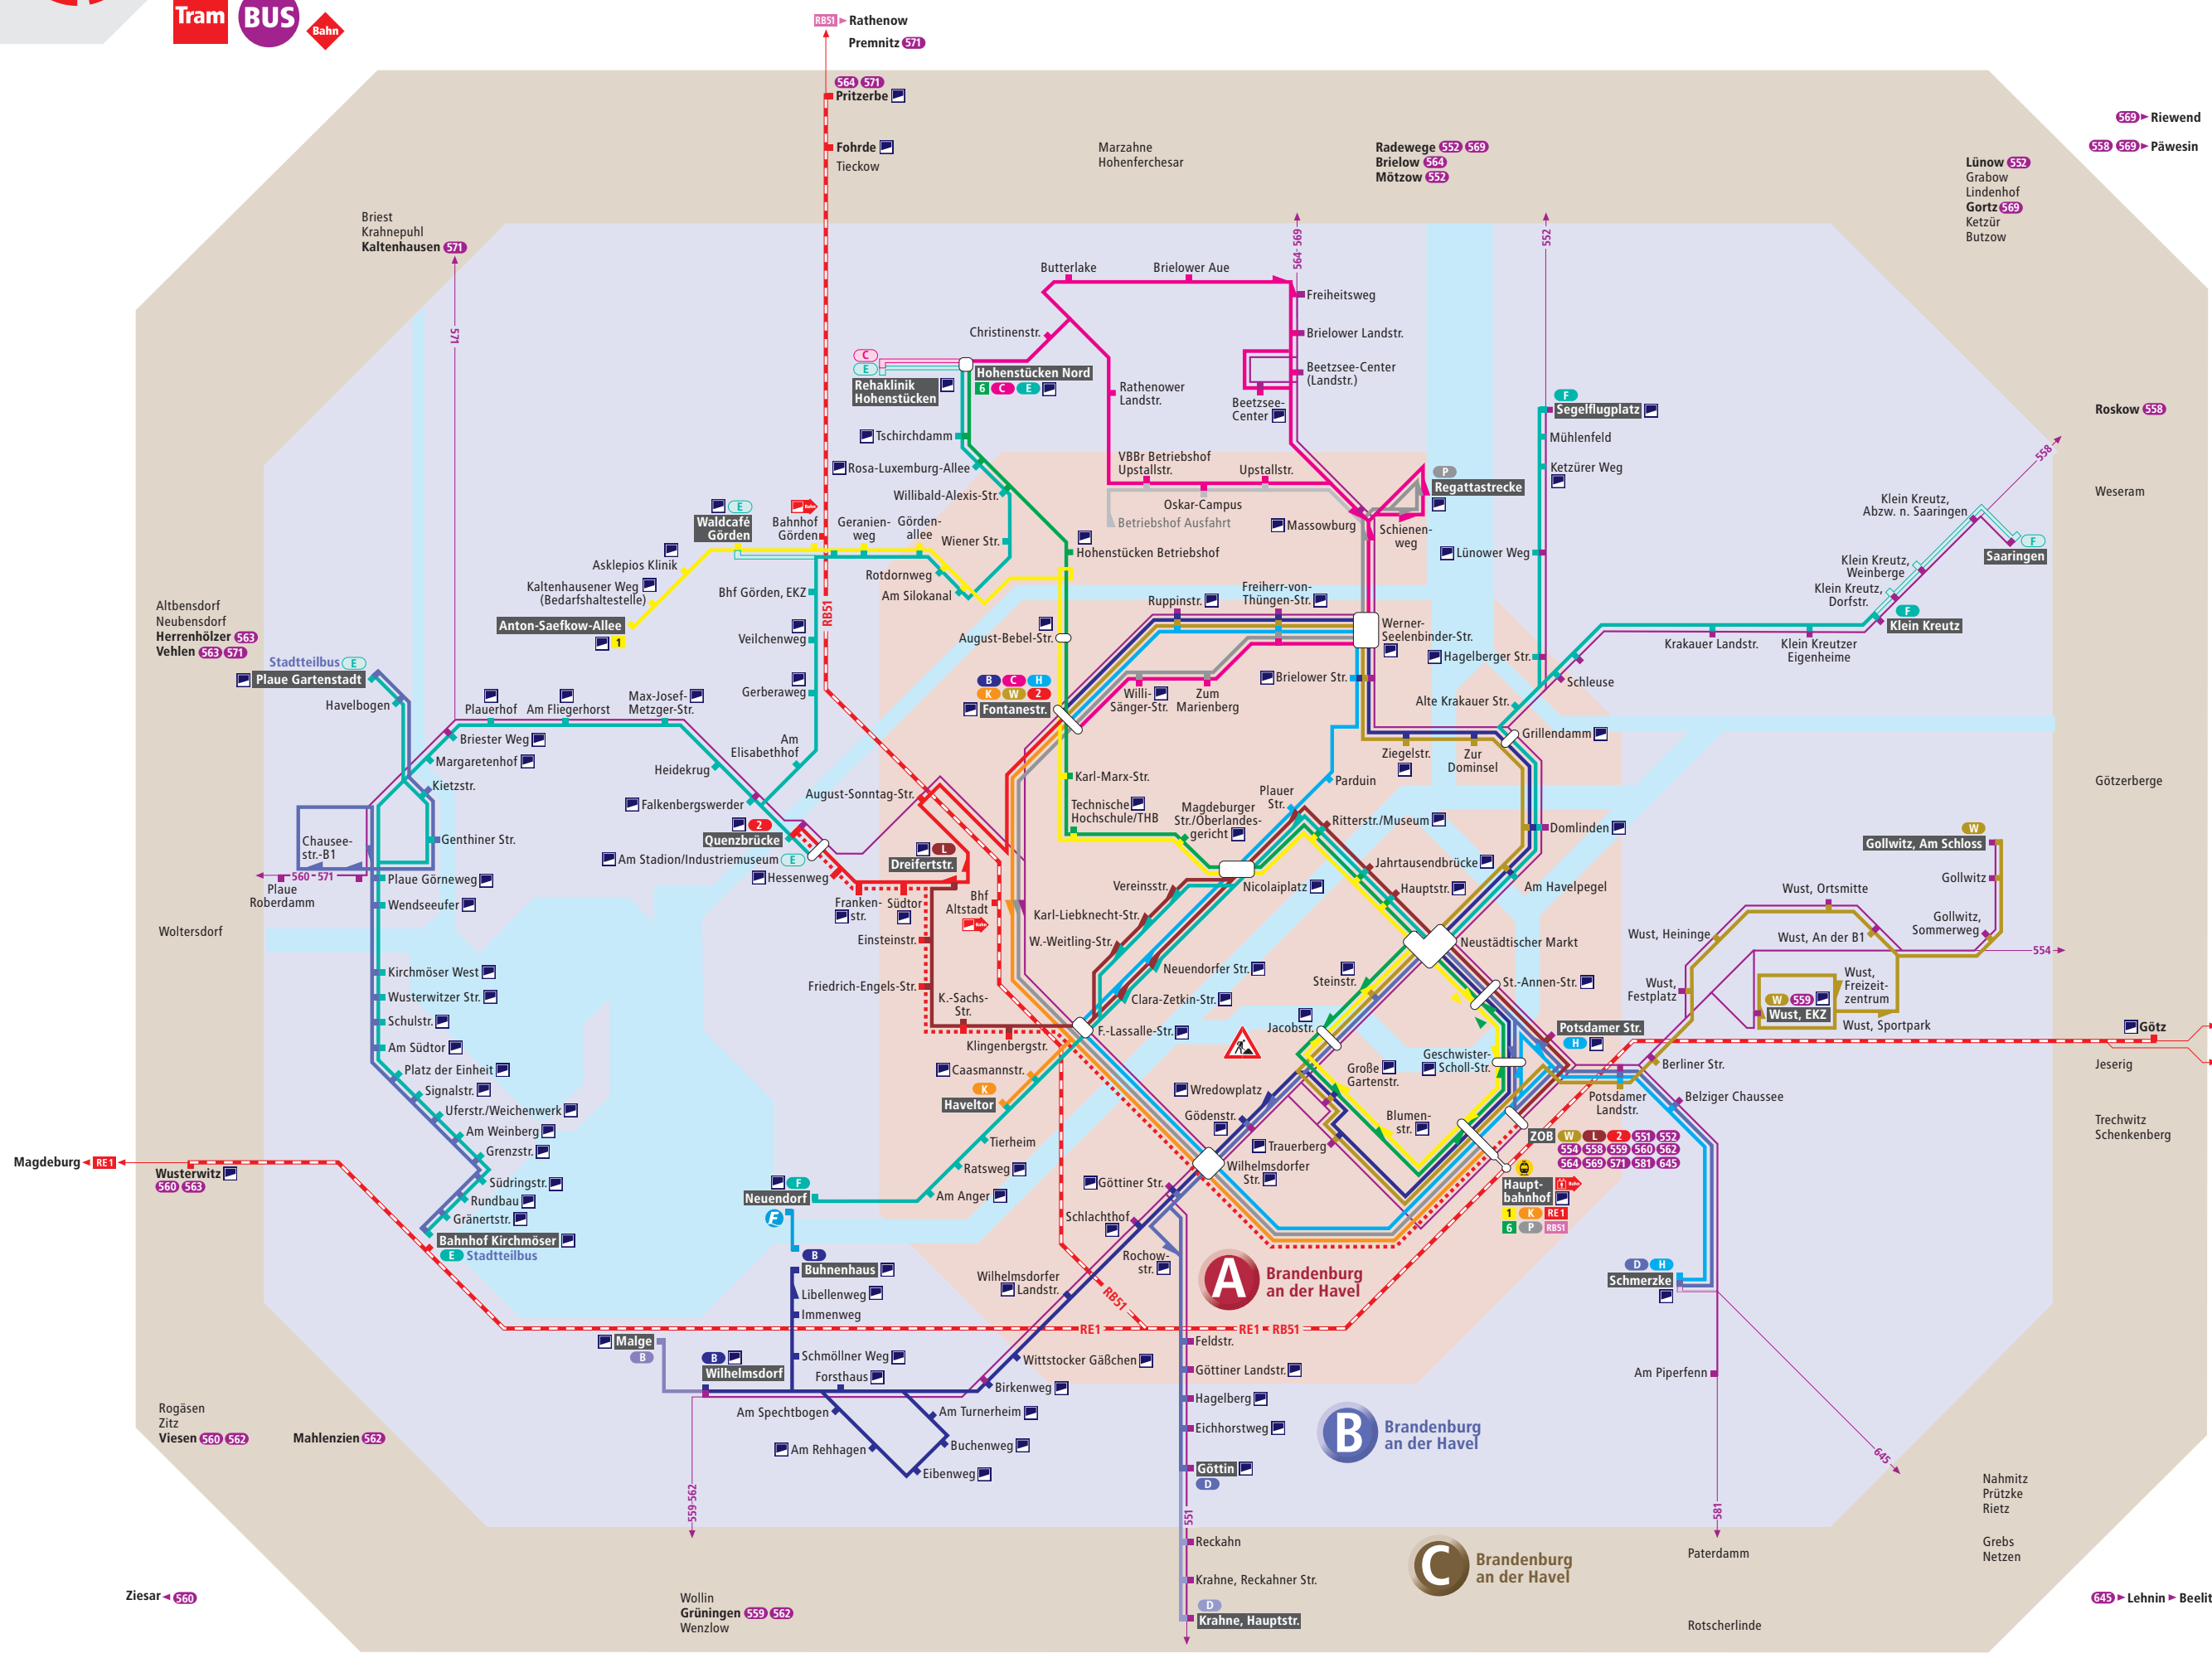

Brandenburg an der Havel

Liniennetz Stadtverkehr

Legende

- 6 Straßenbahnlinie mit Haltestelle, Haltestelle nur in Pfeilrichtung und Endhaltestelle
- B Buslinie mit Haltestelle, Haltestelle nur in Pfeilrichtung und Endhaltestelle
- 2 Expressbuslinie mit Haltestelle, und Endhaltestelle
- Linie bzw. Haltestelle wird nicht regelmäßig bedient
- 541 Regional-Buslinie mit Haltestelle, Haltestelle nur in Pfeilrichtung und Endhaltestelle
- RE1 Linie des Regionalverkehrs mit Bahnhof und Endbahnhof
- F Fähre mit Anlegestelle (verkehrt von April bis Oktober)

- Fernbahnhof
- Barrierefreier Zugang/Aufzug nur zu den angegebenen Verkehrsmitteln
- Zugang zur Haltestelle über Rampe
- Zugang zum Bahnhof über Rampe nur zu den angegebenen Verkehrsmitteln

Information

- RE1 Berlin
- RE1 Frankfurt (Oder)
- RE1 Berlin
- RE1 Frankfurt (Oder)
- RE1 Cottbus Hbf

- Ziesar 560
- Ziesar 562
- Wollin Grünigen 559 562 Wenzlow
- 559 Görzke
- 551 Golzow
- 581 Golzow Bad Belzig
- 645 Lehnin Beelitz